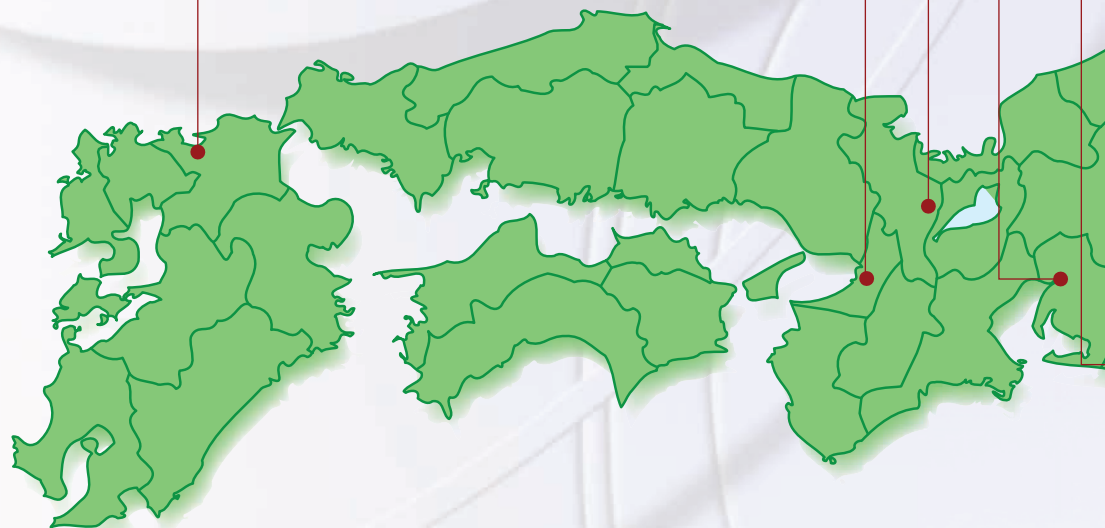

静岡東部営業所

静岡中部営業所

静岡西部営業所

名古屋営業所

京都営業所

大阪営業所

福岡営業所