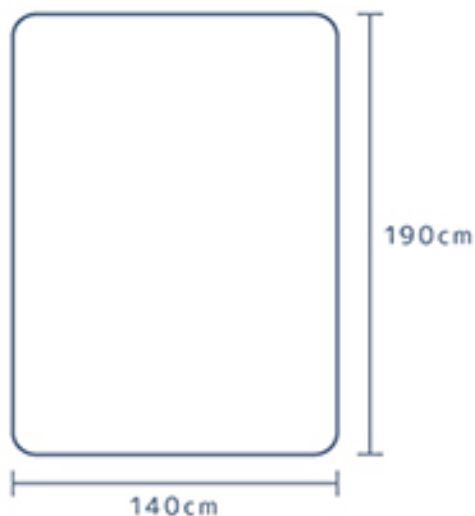

#### 商品詳細

商品名

ウォッシュابل汗取りダブルフェイスケット

サイズ

約 140×190 cm

品質表示

表側	パイル部分	綿 50%
		ポリエステル 50%
	グランド部分	ポリエステル 100%
裏側	ポリエステル	100%
中綿	ポリエステル	100%

JAN コード

### 商品詳細

商品名

接触冷感ダブルフェイスケット moderate

サイズ

約 140×190 cm

品質表示

表側	ナイロン 50%
	ポリエステル 50%
裏側	ポリエステル 100%
中綿	ポリエステル 100%

JAN コード

4582243937290	ネイビー
4582243937306	サクソブルー

サイズ

約 140×190cm

使用人数の目安  
1人

株式会社クリエイトアルファ

群馬県伊勢崎市池田町 1782-1  
Tel 0270-27-7051 Fax 0270-27-7055 www.createalpha.jp

◆ 商品名

超冷感 COLD DRY

ダブルフェイスケット

◆ サイズ

約 140×190cm

◆ カラー

ネイビー / サックスブルー

◆ 価格

¥ 3,490

**超冷感 DRY**  
**ダブルフェイスケット**