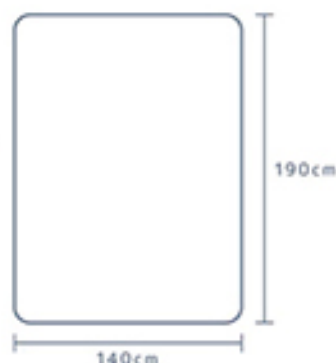

熱の移動が早いので触れた部分  
がひんやりと感じます。

熱伝導性の高い素材を使用している為、  
通気性が良く、汗や湿気などの  
熱の移動が早く触れた部分が  
ひんやりします。

通気性が良く、汗や湿気などの  
水分を吸収する為、常にサラサ  
ラな手触りで爽やかさをキープ  
します。

汗など水分がベタつかずサラサラ /  
優れた吸水速乾機能!!

サイズ

約140×190cm

使用人数の目安  
1人

商品詳細

商品名

超冷感 Extra SoftCool ダブルフェイスケット

サイズ

約140×190cm

品質表示

表側 ナイロン 100%

裏側 ポリエステル 100%