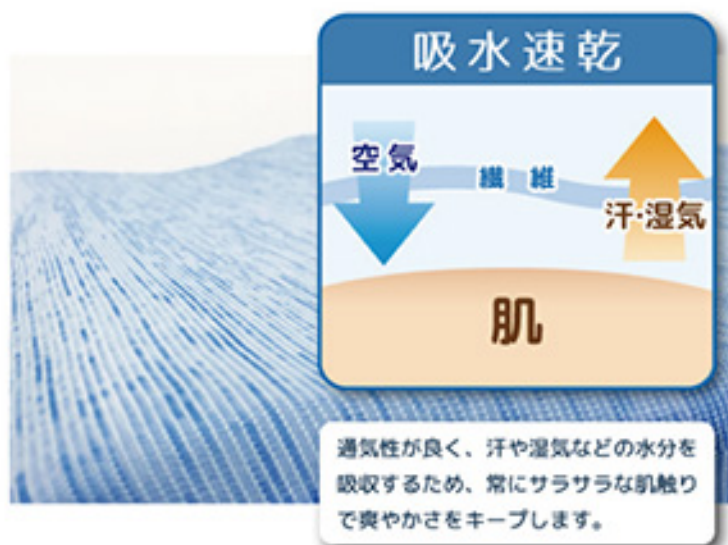

- 商品名
  カバー付き超冷感
  ウォッシュャブル低反発枕
- サイズ
  約 30×50cm
- カラー
  SOFTCOOL/FEELCOOL
- 価格
  ¥ 2,490

30×
50cm

2
color

ウォッシュャブル枕