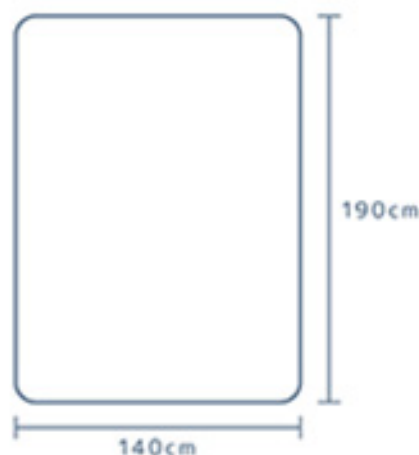

#### 商品詳細

商品名

ウォッシュابل汗取りダブルフェイスケット

サイズ

約 140×190 cm

品質表示

表側	パイル部分	綿 50%
		ポリエステル 50%
	グランド部分	ポリエステル 100%
裏側	ポリエステル	100%
中綿	ポリエステル	100%

JAN コード

4582243937313 ブルー  
4582243937320 ベージュ

**サイズ**

約 140×190cm

使用人数の目安  
1人

株式会社クリエイトアルファ

〒650-0192 兵庫県神戸市灘区町 1782-1  
Tel 029-27-7051 Fax 029-27-7055 www.createalpha.jp

# 接触冷感 moderate

ダブルフェイスケット

シングルサイズ  
約140×190cm

やわらかワッフル  
さらさらニット!

◆ 商品名

接触冷感 moderate

ダブルフェイスケット

◆ サイズ