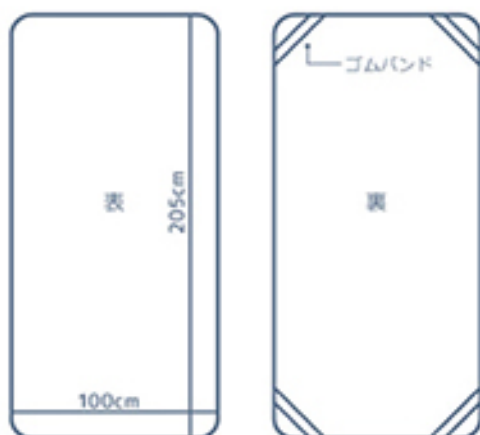

### 商品詳細

**サイズ**  
 約100×205cm  
 使用人数の目安  
 1人

商品名	冷感&ワッフル両面使用できる敷きパッド	
サイズ	約100×205cm	
品質表示	表地 ナイロン 50% ポリエステル 50% 裏地 ポリエステル 100% 中綿 ポリエステル 100%	
JANコード	4582243838924	ネイビー
	4582243838931	サックスブルー

株式会社クリエイトアルファ