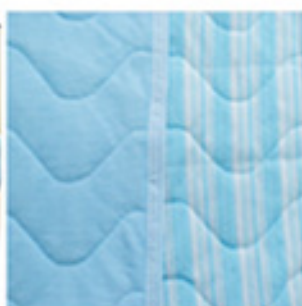

両面使える、リバーシブルタイプ!!

さわやかな寝心地で  
朝までグッスリ快眠

寝苦しい夜に大量にかいてしまう、汗をかいたそばから

抗菌!! 防臭!!

汗の臭いが気にならないので、朝まで快適に眠れます

シンカーパイル生地を使っているため、さらっと優しく  
包み込みます

株式会社クリエイトアルファ

群馬県伊勢崎市池田町1782-1  
Tel 0270-27-7051 Fax 0270-27-7055 [www.createalpha.jp](http://www.createalpha.jp)