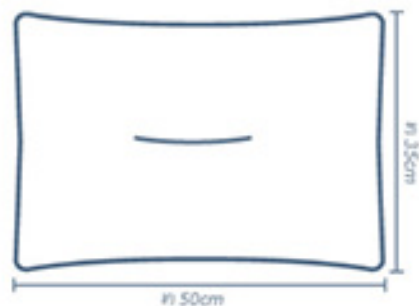

メッシュ構造で通気性に優れています。

冷感素材を使用したカバーは触れるとひんやり冷たくて気持ちいいです。夏を快適に過ごすためのマストアイテムです。

裏側はメッシュになっているため、通気性がよく熱がこもりにくいのが特徴です。  
チャック付きで着脱可能です。

商品詳細		
商品名	超冷感パイプ枕	
サイズ	約 35×50 cm	
品質表示		
SOFTCOOL	表側	ナイロン 100%
	裏側	ポリエステル 100%
	中袋	ポリエステル 100%
FEELCOOL	表側	ポリエステル 100%
	裏側	ナイロン 75% レーヨン 25%
	中袋	ポリエステル 100%
JAN コード	4582243950626	