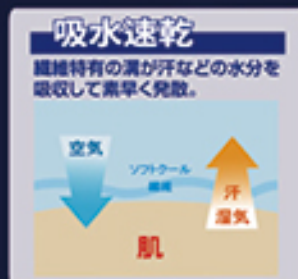

冷たさだけでは
真の冷感寝具とは言えない
抜群の吸水速乾性で
寝苦しさを解放します。

熱伝導性の高い素材を使用している為、
熱の移動が早く触れた部分が
ひんやりします。

通気性が良く、汗や湿気などの
水分を吸収する為、常にサラサ
ラな手触りで爽やかさをキープ
します。

汗など水分がべたつかずサラサラ /
優れた吸水速乾機能!!

Y1

冷感素材 soft cool ice のもつ
ポテンシャルを限界まで高めた
独自のブレンド超極冷生地
それが EXTRA COLD

冷えすぎにご注意!

独自の超冷感生地 EXTRA COLD

危険なほどに冷たい敷きパッド！
触れた瞬間からあなたを冷やします。
エクストラコールドの極冷世界へようこそ！