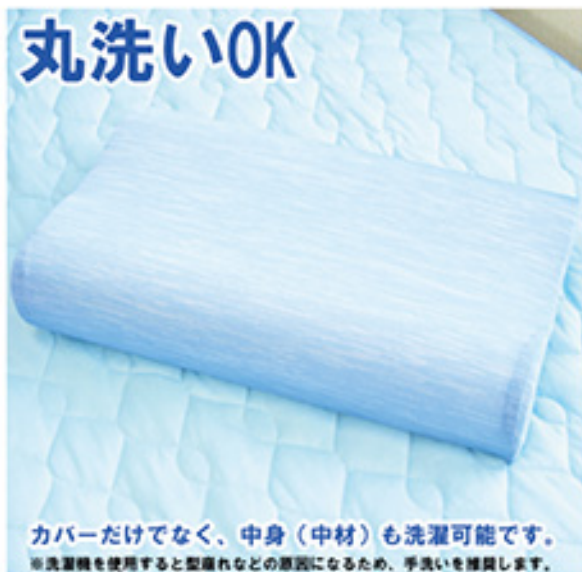

COLOR

スカイブルー  
艶があり、滑らかな肌触り

ソフトクール  
SOFTCOOL

吸水速乾  
通気性が良く、汗や湿気などの水分を吸収するため、常にサラサラな手触りで爽やかさをキープします。

フィールクール  
FEELCOOL

サククスブルー  
さらさらとした肌触り

高さを変えることで、睡眠の幅も広がる! お好みに合わせて、高さを調整できます。

表面はひんやりと冷たい生地を使用

メッシュ構造で通気性に優れています。

冷感素材を使用したカバーは触れるとひんやり冷たくて気持ちいいです。夏を快適に過ごすためのマストアイテムです。

裏側はメッシュになっているため、通気性がよく熱がこもりにくいのが特徴です。  
チャック付きで着脱可能です。

商品詳細		
商品名	超冷感パイプ枕	
サイズ	約 35×50 cm	
品質表示		
SOFTCOOL	表側	ナイロン 100%
	裏側	ポリエステル 100%
	中袋	ポリエステル 100%
FEELCOOL	表側	ポリエステル 100%
	裏側	ナイロン 75% レーヨン 25%
	中袋	ポリエステル 100%
JAN コード	4582243950626	

- ◆ 商品名  
カバー付き超冷感  
ウォッシュャブル低反発枕
- ◆ サイズ  
約 30×50cm
- ◆ カラー  
SOFTCOOL/FEELCOOL
- ◆ 価格  
¥ 2,490

30×  
50cm

2  
color

ウォッシュャブル枕