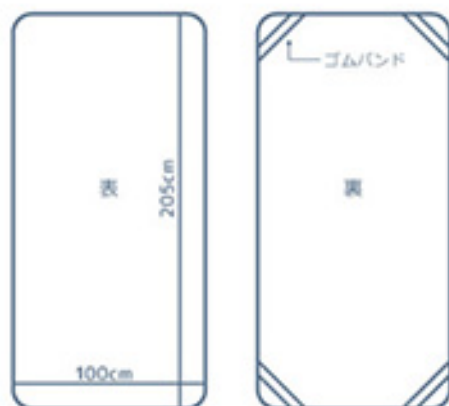

四隅にはズレ防止のためのゴムバンドが付いています。ゴムバンドはゆったりめの長さになっているので、厚めのマットレスなどでも取り付け可能です。

株式会社クリエイトアルファ 群馬県伊勢崎市池田町1782-1  
Tel 0270-27-7051 Fax 0270-27-7055 [www.createalpha.jp](http://www.createalpha.jp)

2color

ブルー  
Blue

Beige

HS

サイズ

約100×205cm

使用人数の目安  
1人

商品詳細

商品名

COOLPASS シンカーパイル汗取り敷きパッド

サイズ