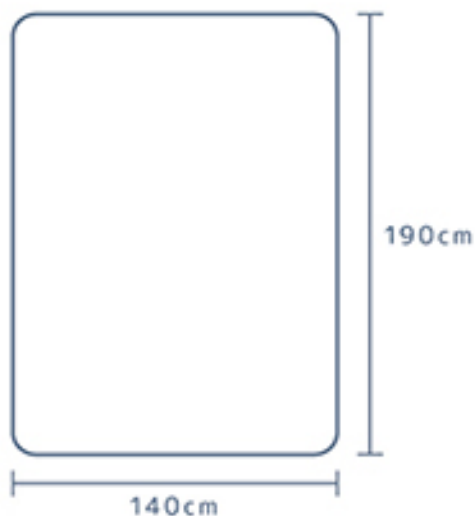

2color

HS

商品詳細

商品名

接触冷感ダブルフェイスケット moderate

サイズ

約 140×190 cm

品質表示

表側	ナイロン 50%
	ポリエステル 50%
裏側	ポリエステル 100%
中綿	ポリエステル 100%

JAN コード

4582243937290	ネイビー
4582243937306	サクソブルー

サイズ

約 140×190cm

使用人数の目安
1人

株式会社クリエイトアルファ

群馬県伊勢崎市池田町 1782-1
Tel 0270-27-7051 Fax 0270-27-7055 www.createalpha.jp