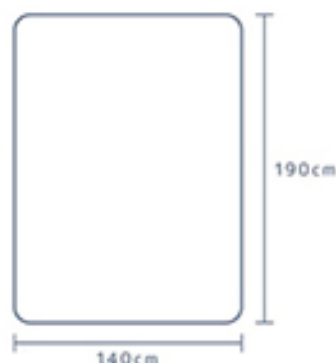

熱伝導性の高い素材を使用している為、  
通気性が良く、汗や湿気などの  
熱の移動が早く触れた部分が  
ひんやりします。

通気性が良く、汗や湿気などの  
水分を吸収する為、常にサラサ  
ラな手触りで爽やかさをキープ  
します。

汗など水分がベタつかずサラサラ /  
**優れた吸水速乾機能!!**

**サイズ**

約140×190cm

使用人数の目安  
1人

**商品詳細**

**商品名**

超冷感 Extra SoftCool ダブルフェイスケット

**サイズ**

約140×190cm

**品質表示**

表側 ナイロン 100%

裏側 ポリエステル 100%

パイル部分 レーヨン 50%  
ポリエステル 50%

**JAN コード**