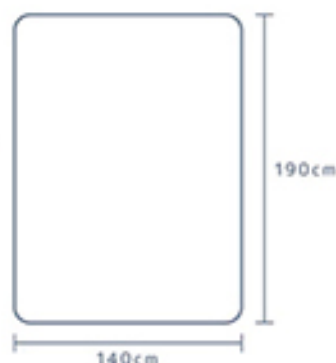

熱伝導性の高い素材を使用している為、  
熱の移動が早く触れた部分が  
ひんやりします。

通気性が良く、汗や湿気などの  
水分を吸収する為、常にサラサ  
ラな手触りで爽やかさをキープ  
します。

汗など水分がベタつかずサラサラ /  
優れた吸水速乾機能!!

サイズ

約140×190cm

使用人数の目安  
1人

商品詳細

商品名

超冷感 Extra SoftCool ダブルフェイスケット

サイズ

約140×190cm

品質表示

表側 ナイロン 100%

裏側 ポリエステル 100%

パイル部分 レーヨン 50%  
ポリエステル 50%

JAN コード