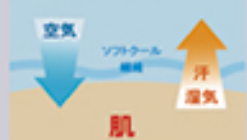

Color

NAVY  
ネイビー

SAXBLUE  
サックスブルー

冷たさだけでは  
真の冷感寝具とは言えない  
抜群の吸水速乾性で  
寝苦しさを解放します。

吸水速乾

繊維特有の溝が汗などの水分を  
吸収して素早く発散。

接触冷感

熱の移動が早いので触れた部分  
がひんやりと感じます。

熱伝導性の高い素材を使用している為、  
熱の移動が早く触れた部分が  
ひんやりします。

通気性が良く、汗や湿気などの  
水分を吸収する為、常にサラサ  
ラな手触りで爽やかさをキープ  
します。

汗など水分がベタつかずサラサラ /  
優れた吸水速乾機能!!

サイズ

約140×190cm

使用人数の目安  
1人

商品詳細

商品名