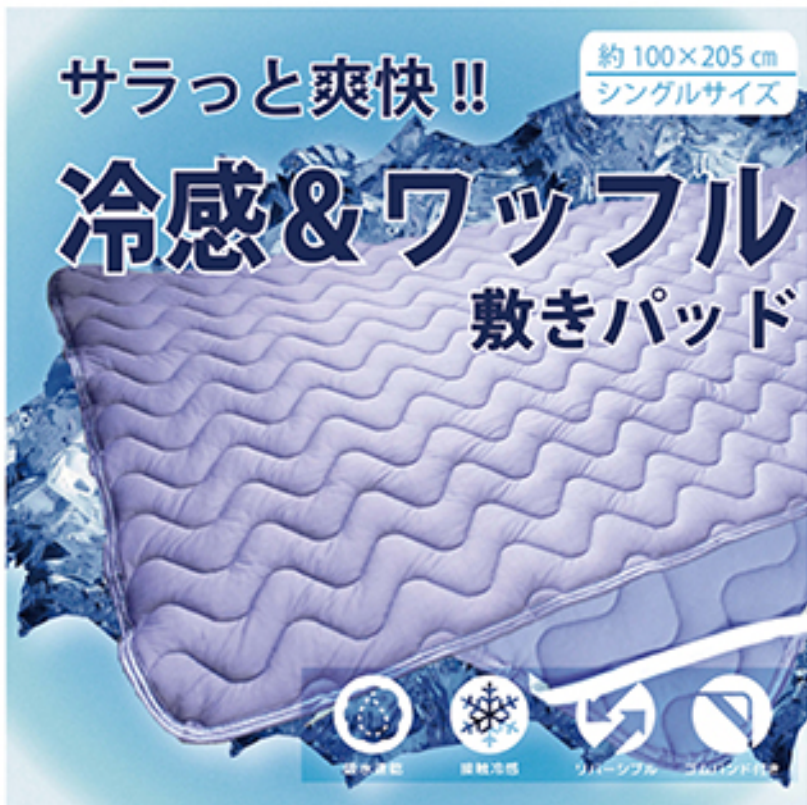

約 100×205 cm  
シングルサイズ

サラッと爽快!!

# 冷感&ワッフル 敷きパッド

- ◆ 商品名  
接触冷感 moderate  
両面使用できる敷きパッド
- ◆ サイズ  
約 100×205cm
- ◆ カラー  
ネイビー / サックスブルー
- ◆ 価格  
¥ 1,990

こんな方にオススメです

- ☑ 暑くて眠れない夜を快適にしたい
- ☑ 汗や湿気が気になる
- ☑ ゴムバンドで簡単にとりつけたい

両面使える、リバーシブルタイプ!!

四隅に  
ゴム付き

シングル  
約 100×205 cm

取り外しが簡単。  
布団にもベッドにも  
装着可能。

ワッフル面

ふわっと凹凸のある生地  
なので、汗をかいてもベ  
タつきません。

さらさら面

接触冷感素材を使用し  
ているので、ひんやりさら  
さらとしています。

株式会社クリエイトアルファ 群馬県伊勢崎市池田町1382-1  
Tel 0270-27-7051 Fax 0270-27-7055 www.createalpha.jp