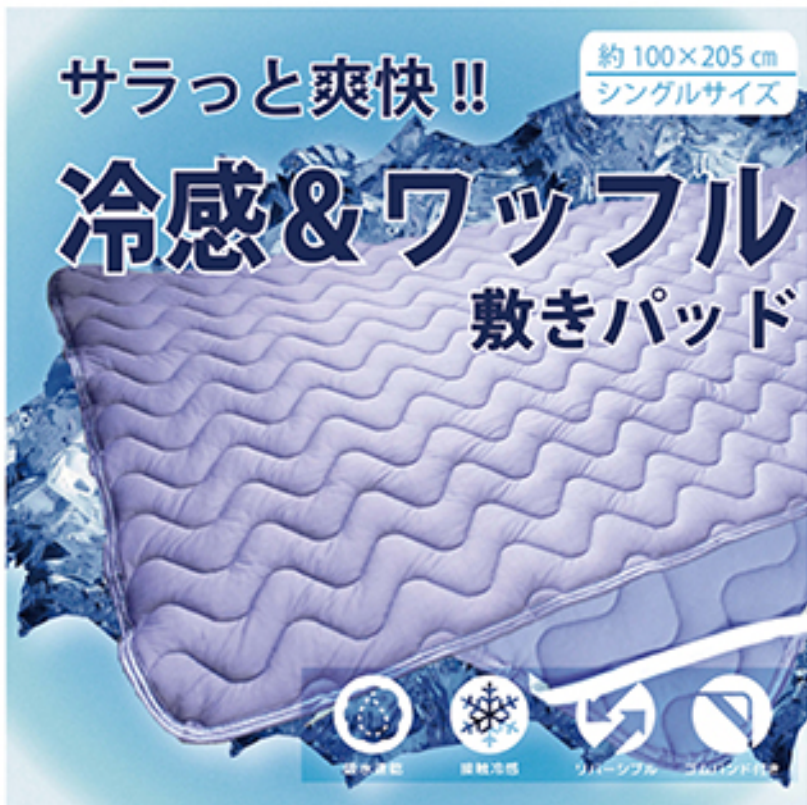

約 100×205 cm  
シングルサイズ

サラッと爽快!!

# 冷感&ワッフル 敷きパッド

- ◆ 商品名  
接触冷感 moderate  
両面使用できる敷きパッド
- ◆ サイズ  
約 100×205cm
- ◆ カラー  
ネイビー / サックスブルー
- ◆ 価格  
¥ 1,990

こんな方にオススメです

- ☑ 暑くて眠れない夜を快適にしたい
- ☑ 汗や湿気が気になる
- ☑ ゴムバンドで簡単にとりつけたい

両面使える、リバーシブルタイプ!!

ワッフル面

ふわっと凹凸のある生地  
なので、汗をかいてもベ  
タつきません。

さらさら面

接触冷感素材を使用し  
ているので、ひんやりさら  
さらとしています。

四隅に  
ゴム付き

シングル  
約 100×205 cm

取り外しが簡単。  
布団にもベッドにも  
装着可能。

株式会社クリエイトアルファ

群馬県伊勢崎市池田町1382-1  
Tel 0270-27-7051 Fax 0270-27-7055 www.createalpha.jp