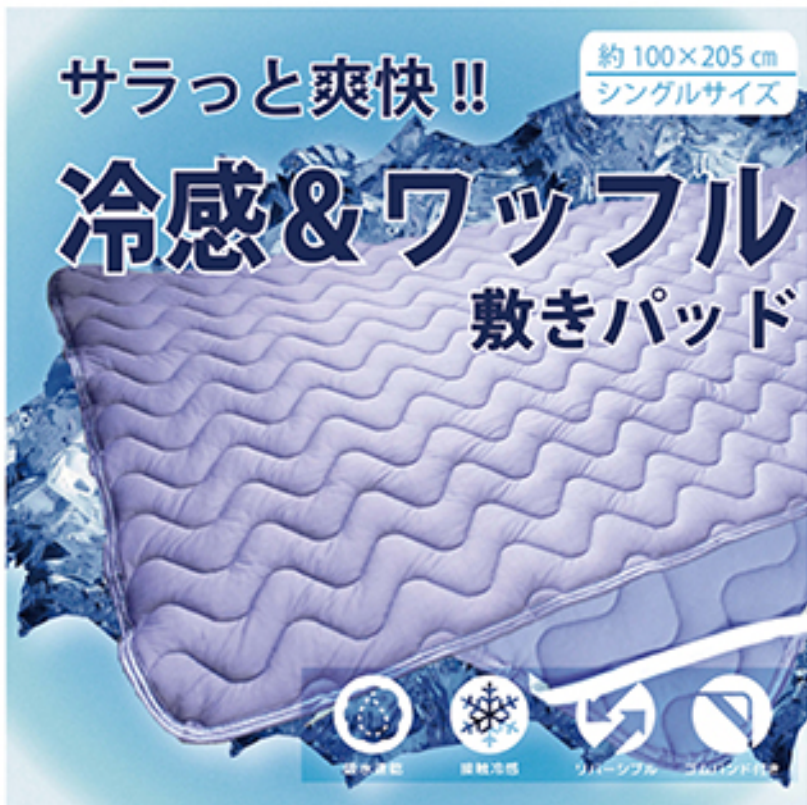

約 100×205 cm
シングルサイズ

サラッと爽快!!

冷感&ワッフル 敷きパッド

- ◆ 商品名
接触冷感 moderate
両面使用できる敷きパッド
- ◆ サイズ
約 100×205cm
- ◆ カラー
ネイビー / サックスブルー
- ◆ 価格
¥ 1,990

こんな方にオススメです

- ☑ 暑くて眠れない夜を快適にしたい
- ☑ 汗や湿気が気になる
- ☑ ゴムバンドで簡単にとりつけたい

両面使える、リバーシブルタイプ!!

ワッフル面

ふわっと凹凸のある生地
なので、汗をかいてもベ
タつきません。

さらさら面

接触冷感素材を使用し
ているので、ひんやりさ
らとしています。

四隅に
ゴム付き

シングル
約 100×205 cm

取り外しが簡単。
布団にもベッドにも
装着可能。

株式会社クリエイトアルファ