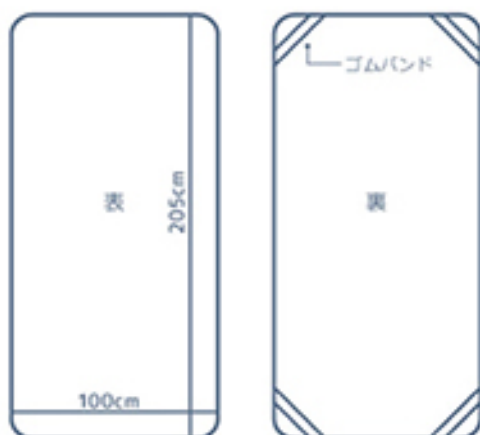

HS

ひんやり気持ちよく、おやすみ

サラサラと気持ちの良いナイロンとポリエステルに触り心地の良い素材と、
 ヒンヤリとほどよく冷たい接触冷感素材が真夏の寝苦しい夜をやわらげ、
 快適な眠りへとサポートしてくれます。

さらさら肌触りで、気持ちよく

裏面はフワフワした触り心地のワッフル生地が気持ち良いです。
 表面は凸凹した面になっているので汗をかいてもベタベタとせずに、
 快適にお眠りいただけます。

商品詳細

サイズ
 約100×205cm
 使用人数の目安
 1人

商品名	冷感&ワッフル両面使用できる敷きパッド	
サイズ	約100×205cm	
品質表示	表地 ナイロン 50% ポリエステル 50% 裏地 ポリエステル 100% 中綿 ポリエステル 100%	
JANコード	4582243838924	ネイビー
	4582243838931	サックスブルー

株式会社クリエイトアルファ

群馬県伊勢崎市池尻町1782-1
 Tel 0270-21-7651 Fax 0270-21-7655 www.createalpha.jp