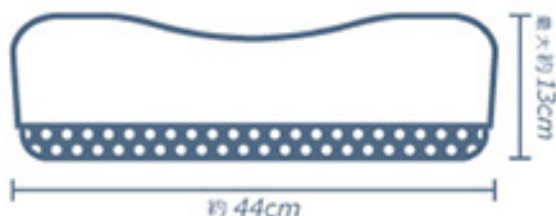

COLOR

スカイブルー

艶があり、滑らかな肌触り

ソフトクール
SOFTCOOL

フィールクール
FEELCOOL

サックスブルー

さらさらとした肌触り

サイズ

寸法はカバーサイズを基準にしています。

表面はひんやりと冷たい生地を使用

メッシュ構造で通気性に優れています。

冷感カバー

冷感素材を使用したカバーは触れるとひんやり冷たくて気持ちいいです。夏を快適に過ごすためのマストアイテムです。

裏側はメッシュになっているため、通気性がよく熱がこもりにくいのが特徴です。

チャック付きで着脱可能です。

商品詳細

商品名	超冷感お昼寝枕		
サイズ	約 22×44×11～13cm		
品質表示			
	SOFTCOOL	表側	ナイロン 100%
		中材	低反発ウレタンフォーム
	FEELCOOL	表側	ナイロン 75%
			レーヨン 25%
		裏側	ポリエステル 100%
		中材	低反発ウレタンフォーム
JANコード	4582243950640		

株式会社クリエイトアルファ

〒178-1 東京都豊島区池袋1782-1
Tel 0270-27-7051 Fax 0270-27-7055 www.createalpha.jp