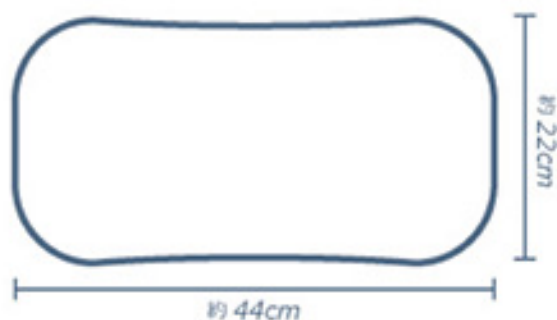

寸法はカバーサイズを基準にしています。

表面はひんやりと冷たい生地を使用

メッシュ構造で通気性に優れています。

冷感カバー

冷感素材を使用したカバーは触れるとひんやり冷たくて気持ちいいです。夏を快適に過ごすためのマストアイテムです。

裏側はメッシュになっているため、通気性がよく熱がこもりにくいのが特徴です。

チャック付きで着脱可能です。

商品詳細

商品名	超冷感お昼寝枕		
サイズ	約 22×44×11～13cm		
品質表示			
	SOFTCOOL	表側	ナイロン 100%
		中材	低反発ウレタンフォーム
	FEELCOOL	表側	ナイロン 75%
			レーヨン 25%
		裏側	ポリエステル 100%
		中材	低反発ウレタンフォーム
JANコード	4582243950640		

株式会社クリエイトアルファ

〒178-1 東京都豊島区池袋1782-1
Tel 0270-27-7051 Fax 0270-27-7055 www.createalpha.jp