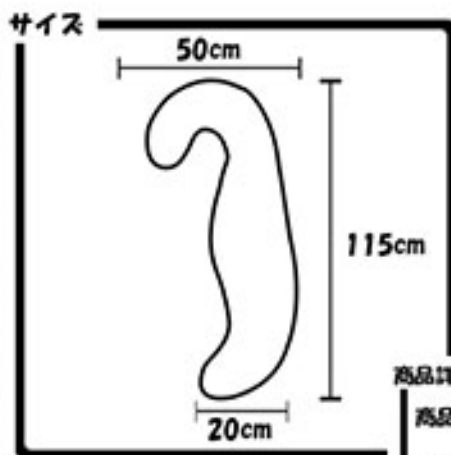

4color

ピンク ブルー イエロー グリーン

商品詳細

商品名: カバー付き抱き枕

サイズ: 約50 × 115 × 20cm

品質表示:

表地: ポリエステル 85%
ポリウレタン 15%

中材: 発砲ビーズ