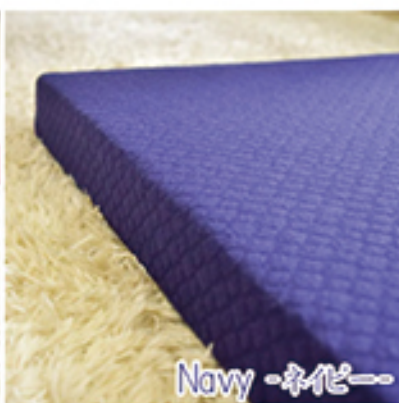

ひじ置きとして楽な体勢にも！

4color

Bordeaux -ボルドー-

Navy -ネイビー-

Brown -ブラウン-

Green -グリーン-
HS

商品詳細

ヘタラーズ
弾力シートクッション