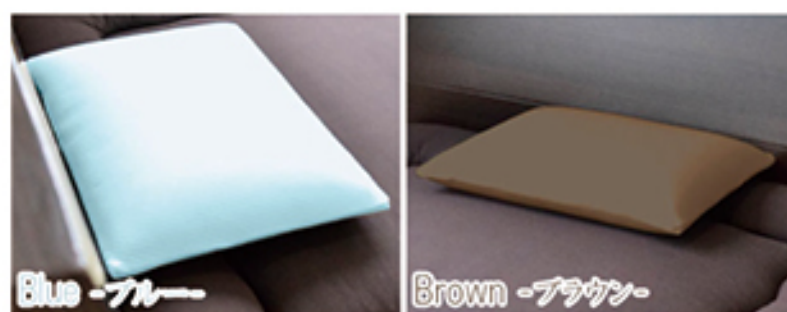

5color

商品詳細

商品名	カバー付もちもちBaby
サイズ	約28×39×8cm
カラー	ピンク/ブルー/ブラウン/ベージュ/ホワイト
組成	枕カバー ポリエステル100% 中材 低反発ウレタンフォーム
JANコード	4582243 950947 (ピンク/ブルー/ブラウン/ベージュ/ホワイト)