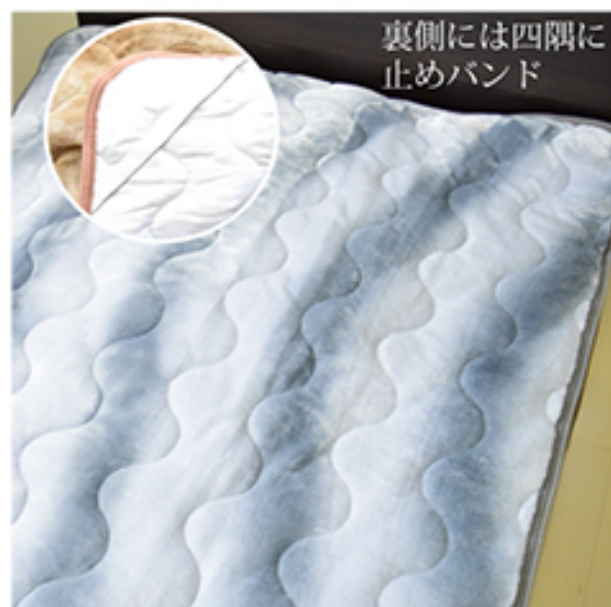

とろけるようなやわらかさ
ふんわり優しい寝心地

ふんわりと優しい肌触り

中空綿は空気を含んで暖かい。
繊維の1本1本に空気をたっぷり含むことにより保温性がありながらも、通気性を兼ねそろえた万能なポリエステル中綿。天然性の綿に比べて、わた切れなどしにくく、ほこりが出にくいので衛生的です。

2color

SIZE: 約 100×205cm

商品詳細

商品名	霜降りフланネル敷きパッド	
サイズ	約100×205cm	
カラー	ピンク/ブルー	
組成	表地	ポリエステル100%
	裏地	ポリエステル100%
	詰め物	ポリエステル100%
JANコード	ピンク	4582243 939737
	ブルー	4582243 939744

株式会社クリエイトアルファ

群馬県伊勢崎市池田町1782-1
Tel 0270-27-7051 Fax 0270-27-7055 www.createalpha.jp

- ◆ 商品名
ベース染めオーロラ敷きパッド
- ◆ サイズ
約 100×205cm (S)
- ◆ カラー
ブラウン / グレー

ふわふわ暖か敷きパッド

オーロラカラー2色 シングルサイズ

つねに清潔でいたい!!
洗濯機で丸洗いOK!

ご自宅の洗濯機で丸洗いが可能なので(洗濯ネットに入れてください)安心して毎日洗えます!!

HOT

ふわふわ暖か敷きパッド

寒い冬のお供に、肌触りやわらかふわふわあたたか敷きパッド!!

2color シングルサイズ

裏側には四隅に止めバンド

四隅のゴムバンドでしっかり固定することで、寝返り等をうった時に敷きパッドがズレるのを防ぎます。

寒い冬のお供に、
肌触りやわらか
ふわふわあたたか敷きパッド!!

2color