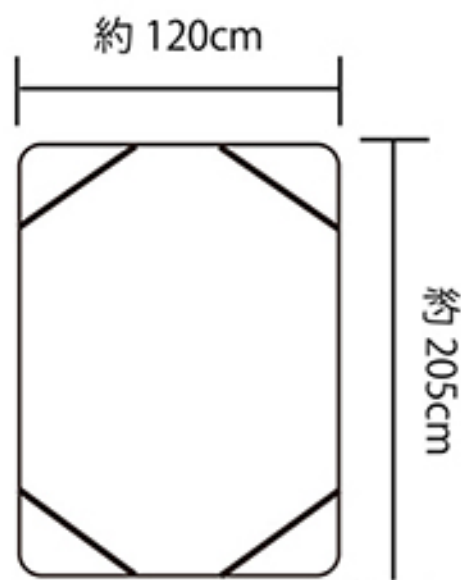

約 100 × 205cm

表地にはマイクロファイバーを使用しています。マイクロファイバーは、とても細かい繊維でできていて、吸水性と通気性に優れています。また、保温性にも優れていて丁度いい体温を保ってくれます。

約 100cm

約 205cm

SIZE: 約 100×205cm

商品詳細

商品名

オーロラ敷きパッド

サイズ

約 100×205 cm SIZE : S

品質表示

表 側 ポリエステル 100%

裏 側 ポリエステル 100%

中 綿 ポリエステル 100%

JAN コード BR 4582243939669

GY 4582243939676

株式会社クリエイトアルファ

群馬県伊勢崎市池田町 1782-1
Tel 0270-27-7051 Fax 0270-27-7055 www.createalpha.jp

- ◆ 商品名
オーロラ敷きパッド
- ◆ サイズ
約 120×205cm (SD)
- ◆ カラー
ブラウン

ブラウン/BR

オーロラのような独特の風合い

四隅にゴムバンド

ゴムバンドで簡単付け外し!

4隅にゴムバンドを使用、寝返りを打ってもズレる心配はありません。

約: 120×205cm

SIZE: 約 120×205cm

商品詳細

商品名

オーロラ敷きパッド

サイズ

約 120×205 cm SIZE: SD

品質表示