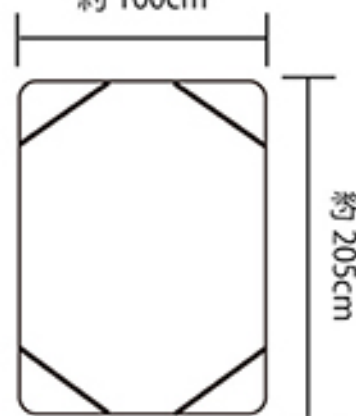

ブラウン

グレイ

ブラウン

グレイ

約 100cm

約 205cm

SIZE: 約 100×205cm

商品詳細

株式会社クリエイトアルファ

群馬県伊勢崎市池田町 1782-1
Tel 0270-27-7051 Fax 0270-27-7055 www.createalpha.jp

- ◆ 商品名
オーロラ敷きパッド
- ◆ サイズ
約 100×205cm (S)
- ◆ カラー
ブラウン / グレー

ブラウン /BR

グレイ /GY

オーロラのような独特の風合い

ゴムバンドで簡単付け外し！
4隅にゴムバンドを使用、
寝返りを打ってもズレる心配はありません。

約 100 × 205cm

表地にはマイクロファイバーを使用しています。マイクロファイバーは、とても細かい繊維でできていて、吸水性と通気性に優れています。また、保温性にも優れていて丁度いい体温を保ってくれます。

約 100cm

約 205cm

SIZE: 約 100×205cm

商品詳細

商品名

オーロラ敷きパッド

サイズ

約 100×205 cm SIZE : S

品質表示

表 側 ポリエステル 100%

裏 側 ポリエステル 100%

中 綿 ポリエステル 100%

JAN コード BR 4582243939669

GY 4582243939676