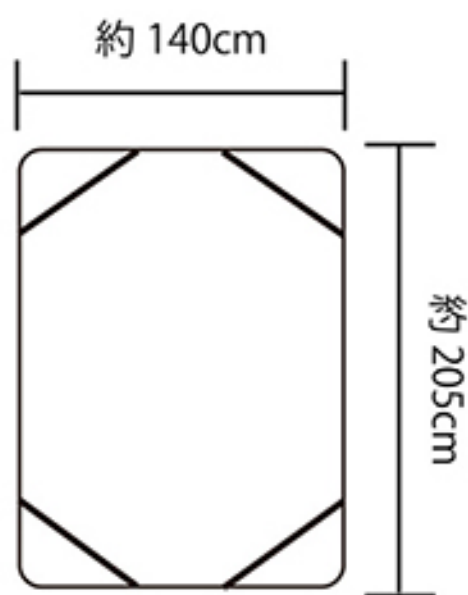

約: 120×205cm

SIZE: 約 120×205cm

商品詳細

商品名

オーロラ敷きパッド

サイズ

約 120×205 cm SIZE: SD

品質表示

スーパーボリューム敷きパッド

Size: ダブル (140×205cm) Beige

もこもこのボリュームと
ふわふわな寝心地…

ふっくらとした中綿を敷きパッドの
内側にいっぱい詰めることで、
独特のふっくら感と厚みを生み出しています。

ふんわりぬっくぬく♪

スーパーボリューム敷きパッド

Size: ダブル (140×205cm) color(Beige)

ふんわりボリュームな敷きパッドができました!!

驚きの暖かさの秘密は素材の良さと

ボリューム満点の敷きパッドにあり!!

株式会社クリエイトアルファ

群馬県伊勢崎市池田町 1782-1
Tel 0270-27-7051 Fax 0270-27-7055 www.createalpha.jp

Beige

color

SIZE: 約 140×205cm

四隅のゴムバンドで
しっかり固定!!

商品詳細

商品名	TOPHEAT スーパーボリューム敷きパッド		
サイズ	約 140×205 cm	SIZE : D	
品質表示	表側	ポリエステル 100%	
	裏側	ポリエステル 80%	綿 20%
	中綿	ポリエステル 100%	

JANコード BE 4582243939775

株式会社クリエイトアルファ

群馬県伊勢崎市池田町 1782-1
Tel 0270-27-7051 Fax 0270-27-7055 www.createalpha.jp