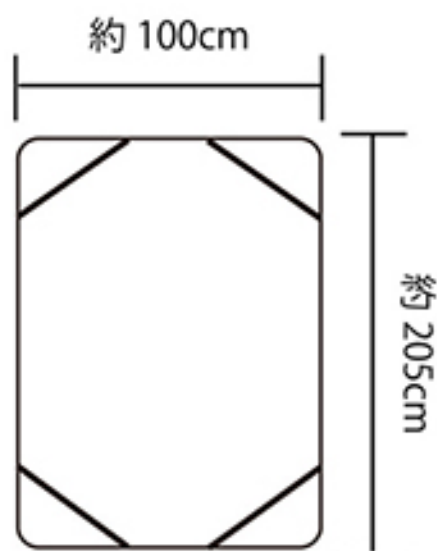

シングルサイズ
約100×205cm

株式会社クリエイトアルファ

群馬県伊勢崎市池田町 1782-1
Tel 0270-27-7051 Fax 0270-27-7055 www.createalpha.jp

- ◆ 商品名
霜降りフланネル敷きパッド
- ◆ サイズ
約 100×205cm (S)
- ◆ カラー
ピンク / ブルー

とろけるように
あつたかい

極上霜降り敷きパッド

size:100×205cm 2color(PI/BL)

とろけるようなやわらかさ
ふんわり優しい寝心地

ふんわりと優しい肌触り

中空綿は空気を含んで暖かい。
繊維の1本1本に空気をたっぷり含むことにより保温性がありながらも、通気性を兼ねそろえた万能なポリエステル中綿。天然性の綿に比べて、わた切れなどしにくく、ほこりが出にくいので衛生的です。

2color

SIZE: 約 100×205cm

商品詳細

商品名	霜降りフланネル敷きパッド	
サイズ	約100×205cm	
カラー	ピンク/ブルー	
組成	表地	ポリエステル100%
	裏地	ポリエステル100%
	詰め物	ポリエステル100%
JANコード	ピンク	4582243 939737
	ブルー	4582243 939744