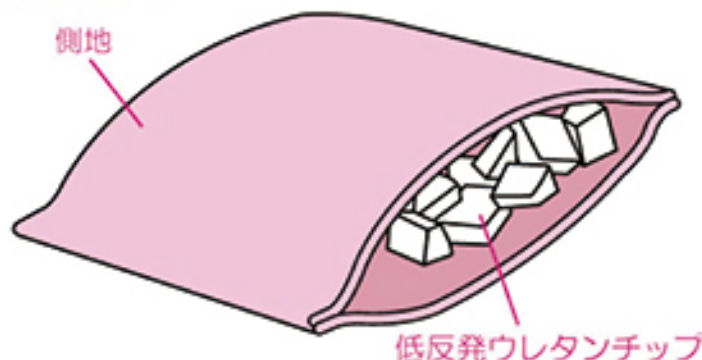

低反発ウレタンチップ

【内部構造図】

※図の色は実際の色とは異なります。

ゆっくり沈み込むようなやわらかさで、低反発チップが頭部への負担を分散し、軽減してくれます。低反発チップは最適な圧力軽減効果と安らぎを得られるようにつくられています。しっかりとした寝姿勢で、疲労軽減が期待できます。

株式会社クリエイトアルファ

群馬県伊勢崎市池田町 1782-1
Tel 0270-27-7051 Fax 0270-27-7055 www.createalpha.jp