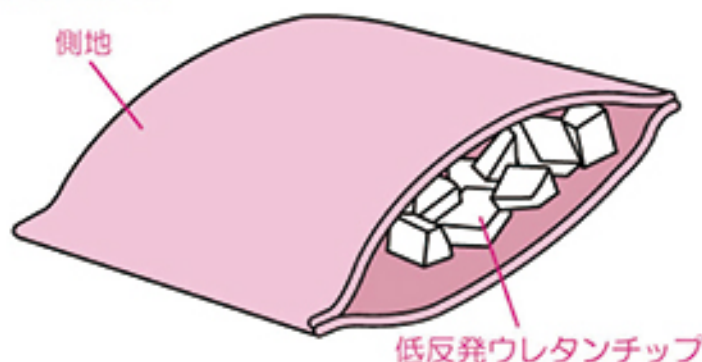

低反発ウレタンチップ

【内部構造図】

※図の色は実際の色とは異なります。

ゆっくり沈み込むようなやわらかさで、低反発チップが頭部への負担を分散し、軽減してくれます。低反発チップは最適な圧力軽減効果と安らぎを得られるようにつくられています。しっかりとした寝姿勢で、疲労軽減が期待できます。

株式会社クリエイトアルファ

群馬県伊勢崎市池田町 1782-1
Tel 0270-27-7051 Fax 0270-27-7055 www.createalpha.jp