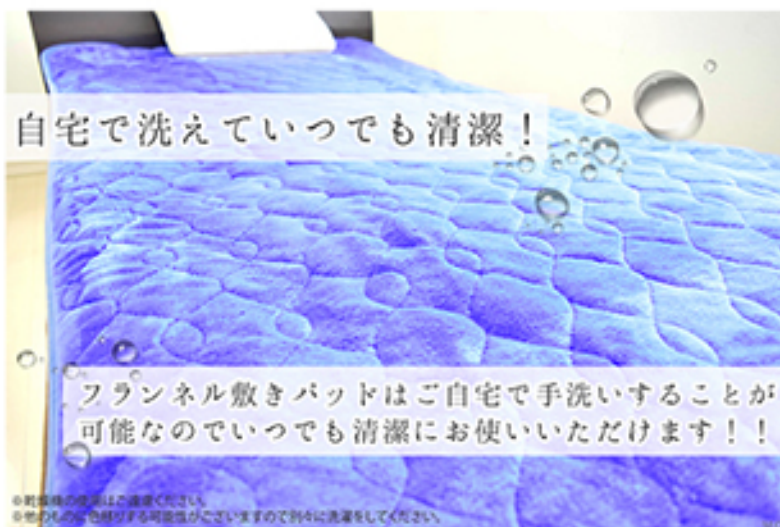

- 商品名
  カラーフランネル敷きパッド
- サイズ
  約 100×205cm (S)
- カラー
  ブラウン / ベージュ / ネイビー

フランネル素材の生地は、保温性が高いことやきめ細かい起毛が魅力です。暖かいため、寒い時期には欠かせない生地の1つです。肌触りがよく、ふわふわして触れていると心地良いです。

繊維と繊維の間に隙間がたくさんあるため、1本1本の間に暖かい空気を取り込みます。そのため体温を逃がさず、暖かさが持続されます。