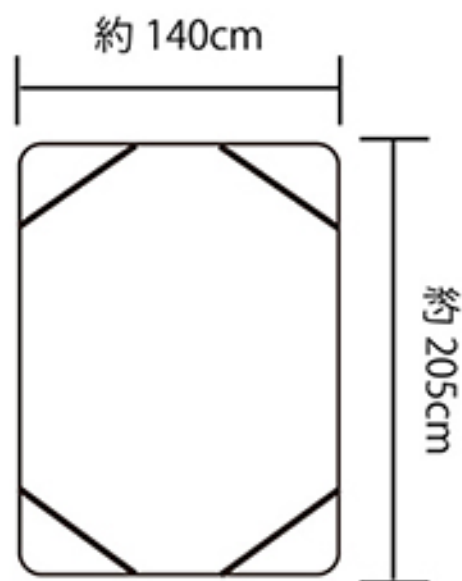

ブラウン/BR

オーロラのような独特の風合い

四隅にゴムバンド

ゴムバンドで簡単付け外し!

4隅にゴムバンドを使用、寝返りを打ってもズレる心配はありません。

SIZE: 約 140×205cm

商品詳細

商品名

オーロラ敷きパッド

サイズ

約 140×205 cm SIZE: D

品質表示

表側 ポリエステル 100%

裏側 ポリエステル 100%

中綿 ポリエステル 100%

JANコード

BR 4582243939690

株式会社クリエイトアルファ

群馬県伊勢崎市池田町 1782-1
Tel 0270-27-7051 Fax 0270-27-7055 www.createalpha.jp