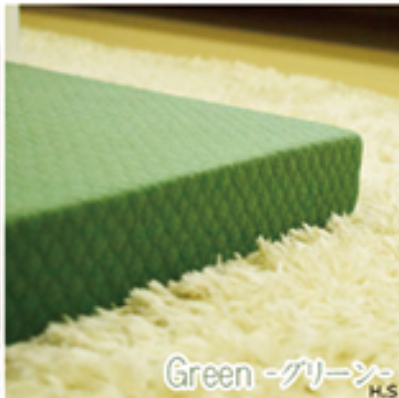

ひじ置きとして楽な体勢にも！

4color

Bordeaux -ボルドー-

Navy -ネイビー-

Brown -ブラウン-

Green -グリーン-
HS

商品詳細

ヘタラーズ
弾力シートクッション