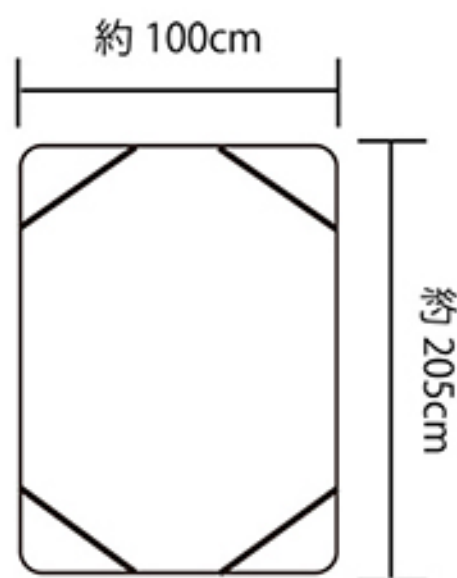

オーロラ敷きパッド

サイズ

約 140×205 cm SIZE: D

品質表示

表側 ポリエステル 100%

裏側 ポリエステル 100%

中綿 ポリエステル 100%

JANコード

◆ カラー

ブラウン / ベージュ

ふんわりぬっくぬく♪

スーパーボリューム敷きパッド

Size: シングル (100×205cm) 2color(Brown/Beige)

もこもこのボリュームと
ふわふわな寝心地…

ふっくらとした中綿を敷きパッドの
内側にいっぱい詰めることで、
独特のふっくら感と厚みを生み出しています。

ふんわりぬっくぬく♪

スーパーボリューム敷きパッド

Size: シングル (100×205cm) 2color(Brown/Beige)

ふんわりボリュームな敷きパッドができました!!

驚きの暖かさの秘密は素材の良さと

ボリューム満点の敷きパッドにあり!!

株式会社クリエイトアルファ

群馬県伊勢崎市池田町 1782-1
Tel 0270-27-7051 Fax 0270-27-7055 www.createalpha.jp

Beige

Brown

2color

四隅のゴムバンドで
しっかり固定!!

SIZE: 約 100×205cm

商品詳細

商品名	TOPHEAT	
	スーパーボリューム敷きパッド	
サイズ	約 100×205 cm	SIZE : S
品質表示	表側	ポリエステル 100%
	裏側	ポリエステル 80%
		綿 20%
	中綿	ポリエステル 100%
JANコード	BR	4582243939751
	BE	4582243939768