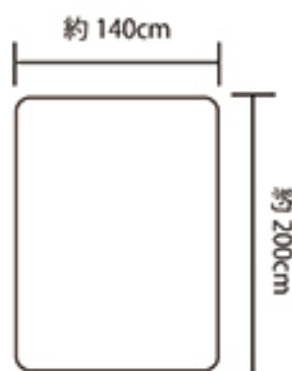

SIZE: 約 140×200cm