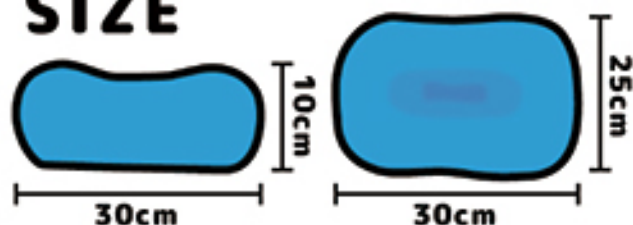

- ◆ 商品名
ビーズクッションお豆ちゃん
- ◆ サイズ
約 35×25cm
- ◆ カラー
イエロー / ブルー / ブラウン
グリーン / ピンク / ブラック
- ◆ 新カラー
ブラウン / ブラック / レッド
グリーン / ネイビー

OMAME ビーズ クッション

H.S

H.S

**NEW
COLOR!!**

new 5 color

カラー

COLOR

ピンク
PINK

ブルー
BLUE

イエロー
YELLOW

グリーン
GREEN

ブラウン
BRWON

ブラック
BLACK

サイズ

SIZE

※ 寸法は目安です。実物は多少の誤差があります。

商品詳細

商品名	お豆ちゃん
サイズ	約30×25cm
品質表示	生地：ナイロン83% スパンデックス17% サイド生地：ポリエステル100% 中材：発泡ビーズ
JANコード	通常色：4582243 981989 (イエロー/グリーン/ピンク ブルー/ブラウン/ブラック) 新色：4582243 992145 (レッド/ネイビー/グリーン ブラウン/ブラック)