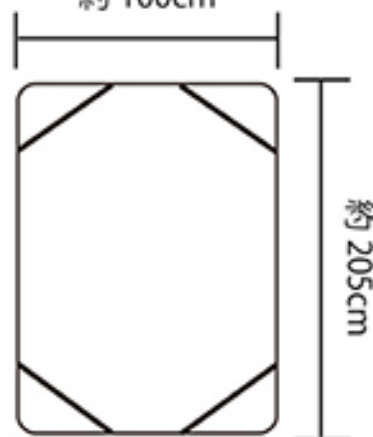

ブラウン

グレイ

ブラウン

グレイ

約 100cm

約 205cm

SIZE: 約 100×205cm

商品詳細