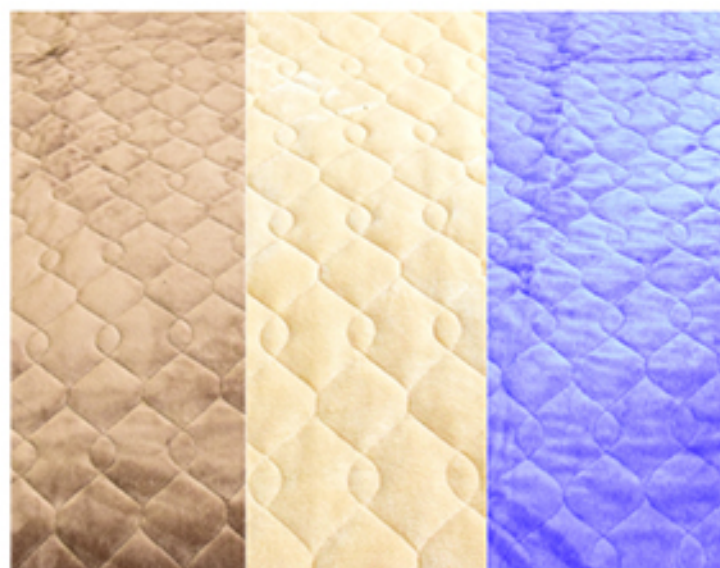

ブラウン /BR

ベージュ /BE

ネイビー /NB