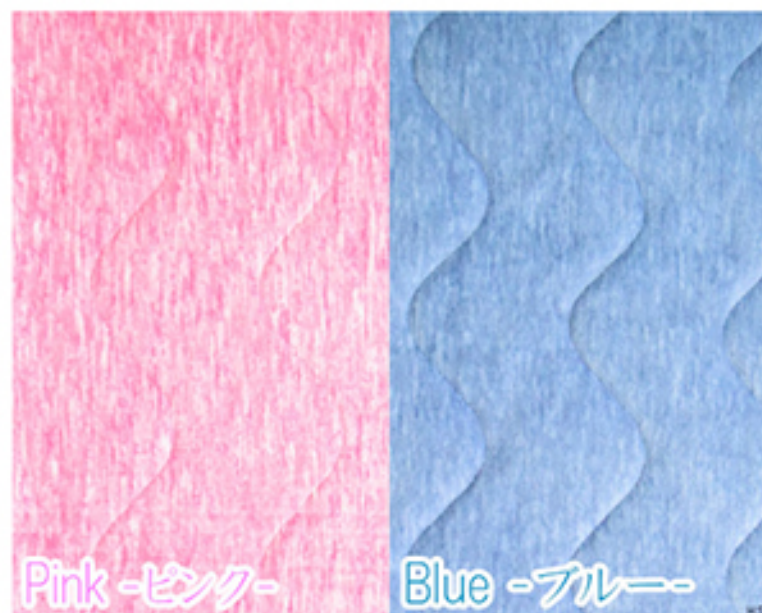

とろけるようなやわらかさ
ふんわり優しい寝心地

ふんわりと優しい肌触り

中空綿は空気を含んで暖かい。
繊維の1本1本に空気をたっぷり含むことにより保温性がありながらも、通気性を兼ねそろえた万能なポリエステル中綿。天然性の綿に比べて、わた切れなどしにくく、ほこりが出にくいので衛生的です。

2color

SIZE: 約 100×205cm

商品詳細

商品名	霜降りフланネル敷きパッド	
サイズ	約100×205cm	
カラー	ピンク/ブルー	
組成	表地	ポリエステル100%
	裏地	ポリエステル100%
	詰め物	ポリエステル100%
JANコード	ピンク	4582243 939737
	ブルー	4582243 939744