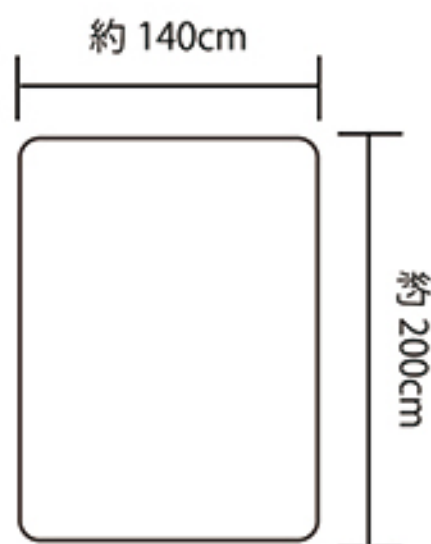

Color

グレイ

ブラウン

首元から空気を逃がさず閉じ込める

衿付きで首もとまで暖かい

ふっくら衿付きで、首元まで柔らかさキープ

衿付きで首元までふんわり肌触り♪外から冷たい空気が入ってくるのを防ぎ、
体温で暖まった空気を逃しません。もちろん肌触りも良好!

SIZE: 約 140×200cm

商品詳細

商品名 2枚合わせオーロラ毛布

サイズ 約 140×200 cm

品質表示 表布 ポリエステル 100%

裏布 ポリエステル 100%

JANコード BR 4582243997409

GY 4582243997416

株式会社クリエイトアルファ