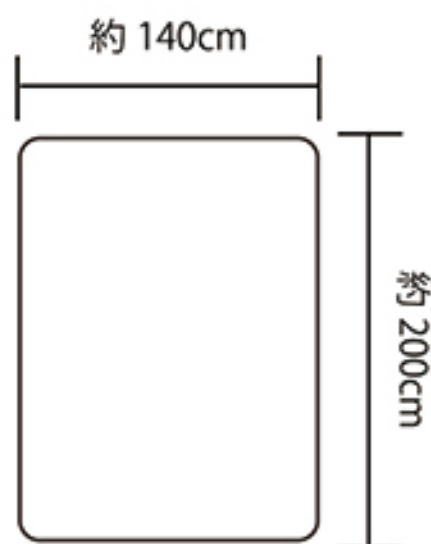

Color

グレイ

ブラウン

首元から空気を逃がさず閉じ込める  
**衿付きで首もとまで暖かい**

ふっくら衿付きで、首元まで柔らかさキープ

衿付きで首元までふんわり肌触り♪外から冷たい空気が入ってくるのを防ぎ、  
体温で暖まった空気を逃しません。もちろん肌触りも良好!

SIZE: 約 140×200cm

#### 商品詳細

商品名	2枚合わせオーロラ毛布	
サイズ	約 140×200 cm	
品質表示	表布	ポリエステル 100%
	裏布	ポリエステル 100%
JANコード	BR	4582243997409
	GY	4582243997416

株式会社クリエイトアルファ

群馬県伊勢崎市池田町 1782-1  
Tel 0270-27-7051 Fax 0270-27-7055 [www.createalpha.jp](http://www.createalpha.jp)