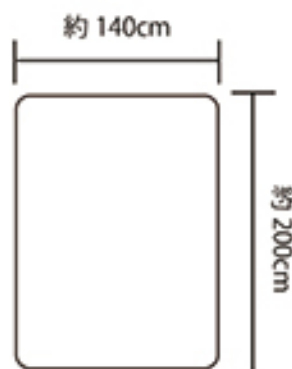

Mocha

Brown

フランネル生地

フランネル生地を使用した柔らかな風合いと、サラサラとした優しい手触りです。

衿つきだから首まで暖かい！

衿(折り返し)がついているので、冷たい空気が入りにくく内側の暖かい空気を逃がさないから朝まで暖かいです。

SIZE: 約 140×200cm

毛布生地

毛足を長めにとったマイクロファイバー毛布が抜群の保温性とふっくら感を生みだします。

商品詳細

商品名	中綿入り 2枚合わせ毛布	
サイズ	約 140×200 cm	
品質表示	表地	ポリエステル 100%
	裏地	ポリエステル 100%
	中材	ポリエステル 100%
JANコード	モカ	4582243997126
	ブラウン	4582243997140

株式会社クリエイトアルファ

群馬県伊勢崎市池田町 1782-1
Tel 0270-27-7051 Fax 0270-27-7055 www.createalpha.jp