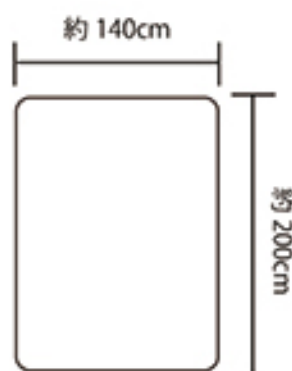

Mocha

Brown

フランネル生地

フランネル生地を使用した柔らかな風合いと、サラサラとした優しい手触りです。

衿つきだから首まで暖かい！

衿(折り返し)がついているので、冷たい空気が入りにくく内側の暖かい空気を逃がさないから朝まで暖かいです。

SIZE: 約 140×200cm

毛布生地

毛足を長めにとったマイクロファイバー毛布が抜群の保温性とふっくら感を生みだします。

商品詳細

商品名	中綿入り 2枚合わせ毛布	
サイズ	約 140×200 cm	
品質表示	表地	ポリエステル 100%
	裏地	ポリエステル 100%
	中材	ポリエステル 100%
JANコード	モカ	4582243997126
	ブラウン	4582243997140

株式会社クリエイトアルファ

群馬県伊勢崎市池田町 1782-1
Tel 0270-27-7051 Fax 0270-27-7055 www.createalpha.jp