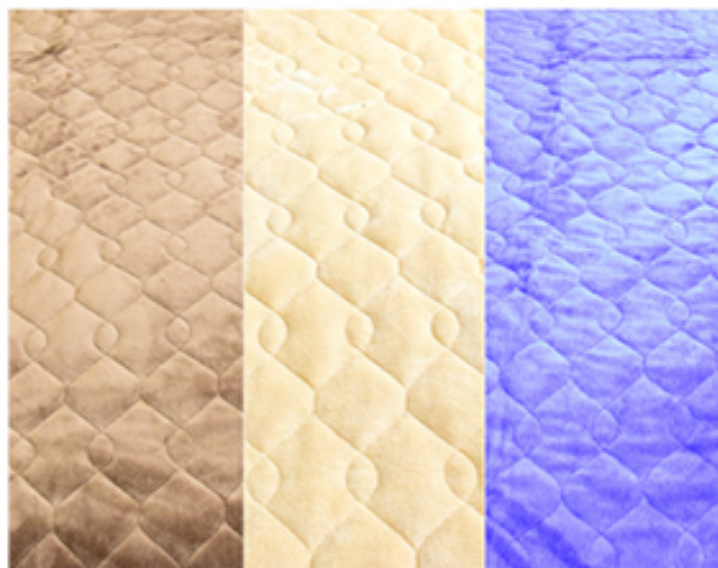

ブラウン /BR

ベージュ /BE

ネイビー /NB

四隅にはゴムバンドが縫いつけてあるので、
寝返りを打った際に
敷きパッドがずれる心配はございません。

ふわふわなさわり心地で
つい触れていたくなるような
きめ細かな繊維

商品詳細

商品名	カラーフランネル敷きパッド
サイズ	約100×205cm
カラー	ブラウン/ベージュ/ネイビー
品質表示	表地 ポリエステル100% 裏地 ポリエステル100% 詰め物 ポリエステル100%
JANコード	BR 4582243 939706 BE 4582243 939713 NV 4582243 939720