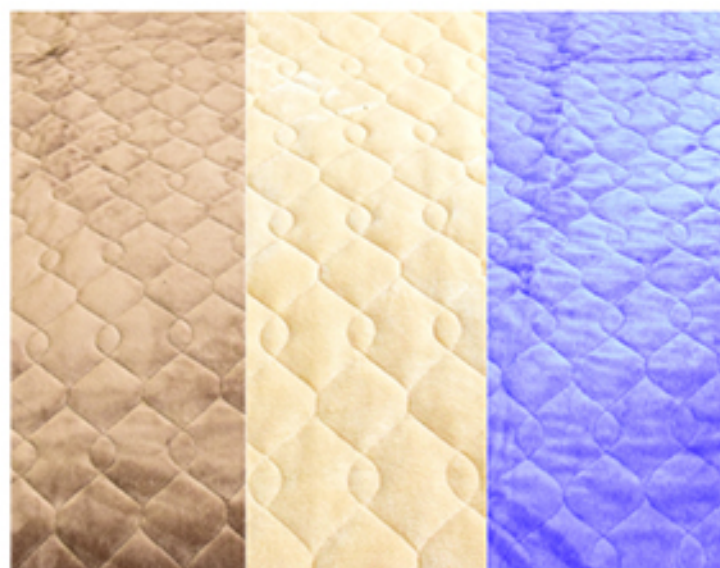

ブラウン /BR

ベージュ /BE

ネイビー /NB

四隅にはゴムバンドが縫いつけてあるので、  
寝返りを打った際に  
敷きパッドがずれる心配はございません。

ふわふわなさわり心地で  
つい触れていたくなるような  
きめ細かな繊維

#### 商品詳細

商品名	カラーフランネル敷きパッド
サイズ	約100×205cm
カラー	ブラウン/ベージュ/ネイビー
品質表示	表地 ポリエステル100% 裏地 ポリエステル100% 詰め物 ポリエステル100%
JANコード	BR 4582243 939706 BE 4582243 939713 NV 4582243 939720

シングルサイズ  
約100×205cm

株式会社クリエイトアルファ