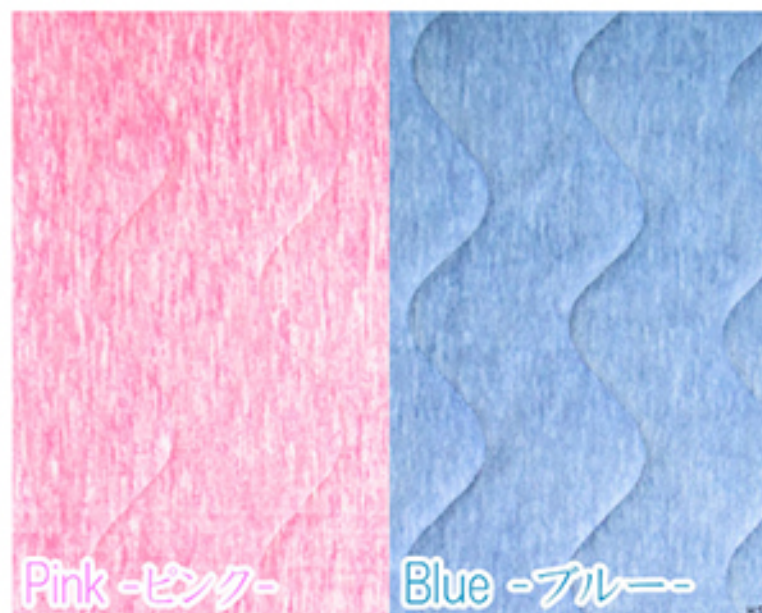

2color

SIZE: 約 100×205cm

商品詳細

商品名	霜降りフランネル敷きパッド	
サイズ	約100×205cm	
カラー	ピンク/ブルー	
組成	表地	ポリエステル100%
	裏地	ポリエステル100%
	詰め物	ポリエステル100%
JANコード	ピンク	4582243 939737
	ブルー	4582243 939744

株式会社クリエイトアルファ

群馬県伊勢崎市池田町1782-1
Tel 0270-27-7051 Fax 0270-27-7055 www.createalpha.jp