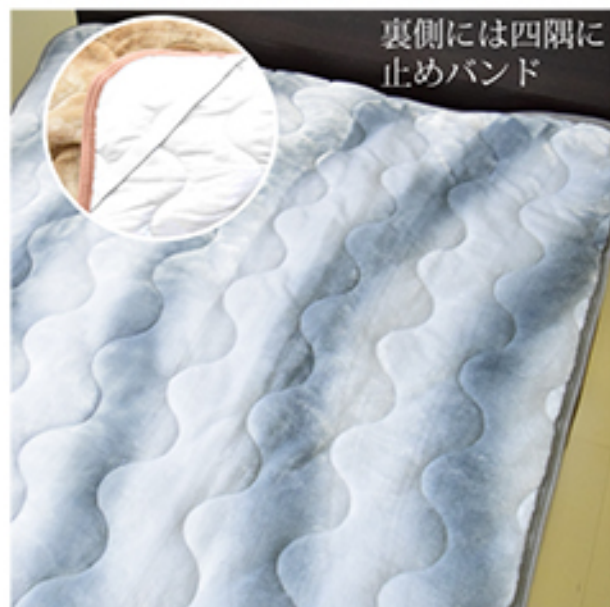

- ◆ 商品名
ベース染めオーロラ敷きパッド
- ◆ サイズ
約 100×205cm (S)
- ◆ カラー
ブラウン / グレー

ふわふわ暖か敷きパッド

オーロラカラー2色 シングルサイズ

つねに清潔でいたい!!
洗濯機で丸洗いOK!

ご自宅の洗濯機で丸洗いが可能なので(洗濯ネットに入れてください)安心して毎日洗えます!!

HOT

ふわふわ暖か敷きパッド

寒い冬のお供に、
肌触りやわらか
ふわふわあたたか敷きパッド!!

2color

シングルサイズ

裏側には四隅に
止めバンド

四隅のゴムバンドでしっかり固定することで、寝返り等をうった時に敷きパッドがズレるのを防ぎます。

株式会社クリエイトアルファ 群馬県伊勢崎市池田町1782-1
Tel 0270-27-7051 Fax 0270-27-7055 www.createalpha.jp