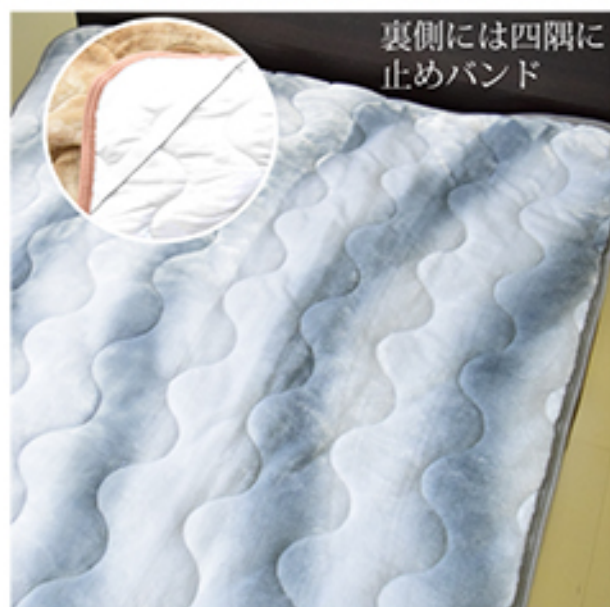

- ◆ 商品名
ベース染めオーロラ敷きパッド
- ◆ サイズ
約 100×205cm (S)
- ◆ カラー
ブラウン / グレー

ふわふわ暖か敷きパッド

オーロラカラー2色 シングルサイズ

つねに清潔でいたい!!
洗濯機で丸洗いOK!

ご自宅の洗濯機で丸洗いが可能なので(洗濯ネットに入れてください)安心して毎日洗えます!!

HOT

ふわふわ暖か敷きパッド

寒い冬のお供に、肌触りやわらかふわふわあたたか敷きパッド!!

2color

シングルサイズ

裏側には四隅に止めバンド

四隅のゴムバンドでしっかり固定することで、寝返り等をうった時に敷きパッドがズレるのを防ぎます。