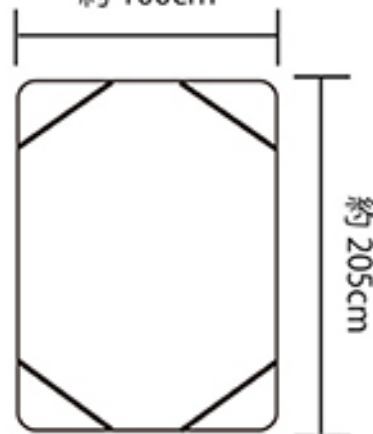

寒い冬のお供に、
肌触りやわらか
ふわふわあたたか敷きパッド!!

2color

ブラウン

グレー

ブラウン

グレー

約 100cm

約 205cm

SIZE: 約 100×205cm

商品詳細

商品名	ベース染めオーロラ敷きパッド
サイズ	約100×205cm
組成	表地 ポリエステル100% 裏地 ポリエステル100% 詰め物 ポリエステル100%
カラー	ブラウン/グレー
JANコード	BR 4582243 939782 GY 4582243 939799

ふわふわで暖かい毛並みは毛足が長く、保温性に優れています。
冷たい手足を滑らかな毛布が包んでじんわりと、暖めます。
手触りは滑らかで、柔らかくとても気持ちが良いです。