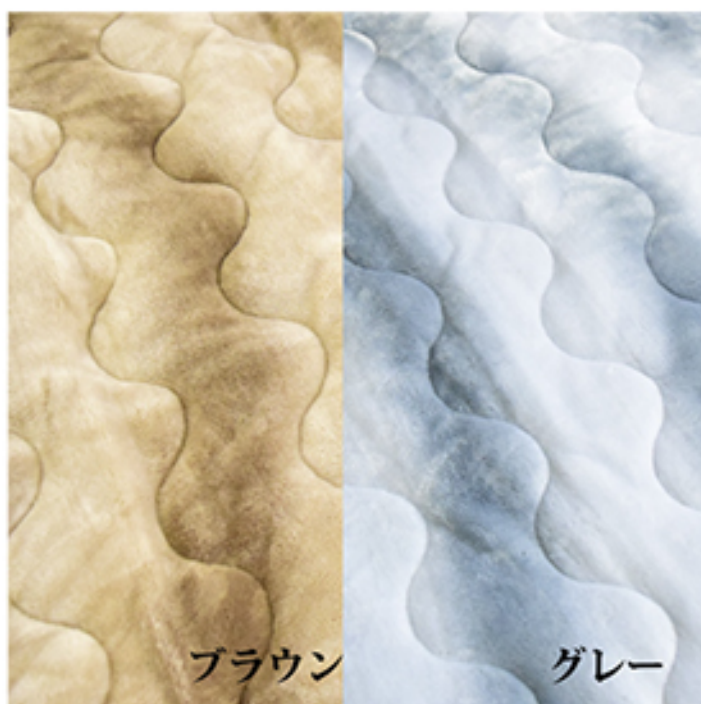

寒い冬のお供に、
肌触りやわらか
ふわふわあたたか敷きパッド!!

2color

ブラウン

グレー

ブラウン

グレー

約 100cm

約 205cm

SIZE: 約 100×205cm

商品詳細

商品名	ベース染めオーロラ敷きパッド
サイズ	約100×205cm
組成	表地 ポリエステル100% 裏地 ポリエステル100% 詰め物 ポリエステル100%
カラー	ブラウン/グレー
JANコード	BR 4582243 939782 GY 4582243 939799

ふわふわで暖かい毛並みは毛足が長く、保温性に優れています。
冷たい手足を滑らかな毛布が包んでじんわりと、暖めます。
手触りは滑らかで、柔らかくとても気持ちが良いです。