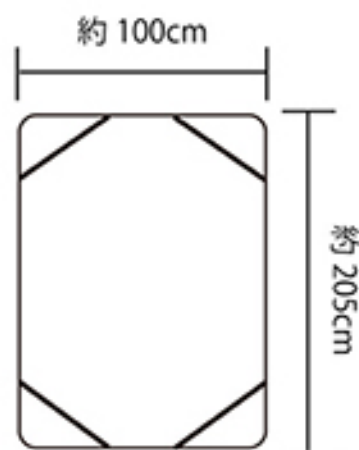

ブラウン /BR

グレイ /GY

オーロラのような独特の風合い

ゴムバンドで簡単付け外し！
4隅にゴムバンドを使用、
寝返りを打ってもズレる心配はありません。

約 100 × 205cm

表地にはマイクロファイバーを使用しています。マイクロファイバーは、
とても細かい繊維でできていて、吸水性と通気性に優れています。
また、保温性にも優れていて丁度いい体温を保ってくれます。

SIZE: 約 100×205cm

商品詳細

商品名

オーロラ敷きパッド

サイズ

約 100×205 cm SIZE : S

品質表示

表 側 ポリエステル 100%

裏 側 ポリエステル 100%

中 綿 ポリエステル 100%