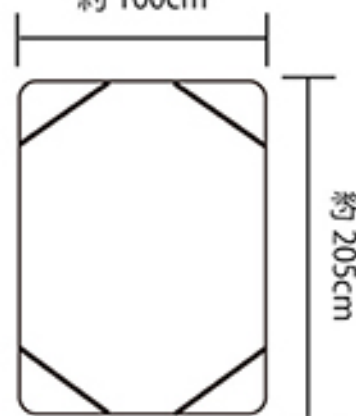

ブラウン /BR

グレイ /GY

オーロラのような独特の風合い

ゴムバンドで簡単付け外し！
4隅にゴムバンドを使用、
寝返りを打ってもズレる心配はありません。

約 100 × 205cm

表地にはマイクロファイバーを使用しています。マイクロファイバーは、
とても細かい繊維でできていて、吸水性と通気性に優れています。
また、保温性にも優れていて丁度いい体温を保ってくれます。

約 100cm

約 205cm

SIZE: 約 100×205cm

商品詳細

商品名

オーロラ敷きパッド

サイズ

約 100×205 cm SIZE : S

品質表示

表 側 ポリエステル 100%