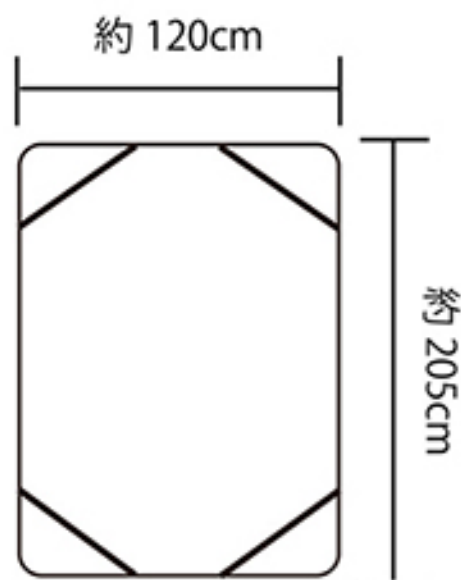

ブラウン/BR

オーロラのような独特の風合い

四隅にゴムバンド

ゴムバンドで簡単付け外し!

4隅にゴムバンドを使用、寝返りを打ってもズレる心配はありません。

SIZE: 約 120×205cm

商品詳細

商品名

オーロラ敷きパッド

サイズ

約 120×205 cm SIZE: SD

品質表示

表側 ポリエステル 100%

裏側 ポリエステル 100%

中綿 ポリエステル 100%

JANコード