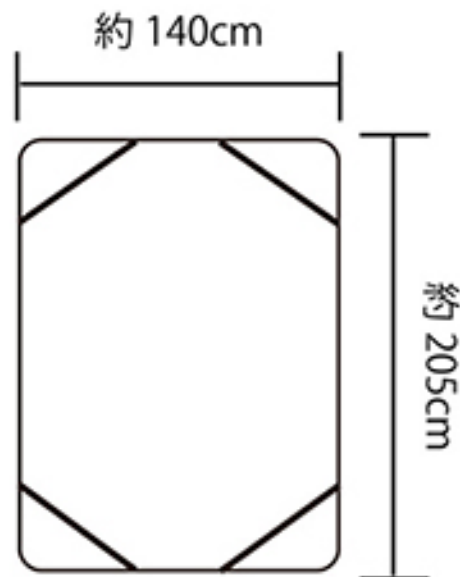

ブラウン/BR

オーロラのような独特の風合い

四隅にゴムバンド

ゴムバンドで簡単付け外し!

4隅にゴムバンドを使用、寝返りを打ってもズレる心配はありません。

約: 140×205cm

SIZE: 約 140×205cm

商品詳細

商品名

オーロラ敷きパッド

サイズ

約 140×205 cm SIZE: D

品質表示

表側 ポリエステル 100%

裏側 ポリエステル 100%

中綿 ポリエステル 100%