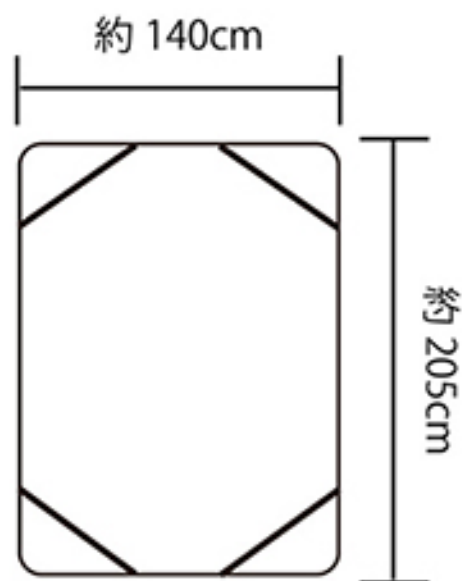

ブラウン/BR

オーロラのような独特の風合い

四隅にゴムバンド

ゴムバンドで簡単付け外し!

4隅にゴムバンドを使用、寝返りを打ってもズレる心配はありません。

SIZE: 約 140×205cm

商品詳細

商品名

オーロラ敷きパッド

サイズ

約 140×205 cm SIZE: D

品質表示

表側 ポリエステル 100%

裏側 ポリエステル 100%

中綿 ポリエステル 100%

JANコード