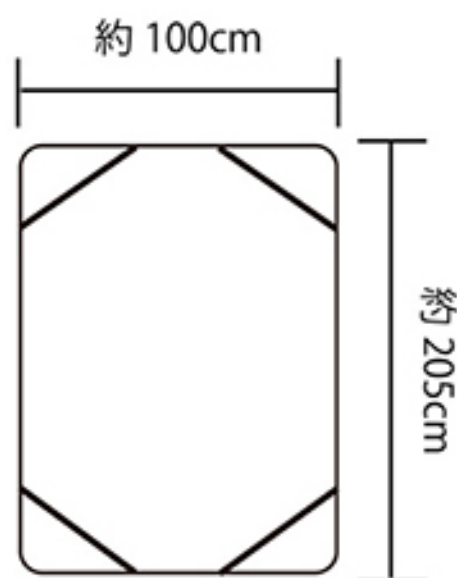

Beige

Brown

2color

四隅のゴムバンドで
しっかり固定!!

SIZE: 約 100×205cm

商品詳細

商品名	TOPHEAT	
	スーパーボリューム敷きパッド	
サイズ	約 100×205 cm	SIZE : S
品質表示	表側	ポリエステル 100%
	裏側	ポリエステル 80%
		綿 20%
	中綿	ポリエステル 100%
JANコード	BR	4582243939751
	BE	4582243939768