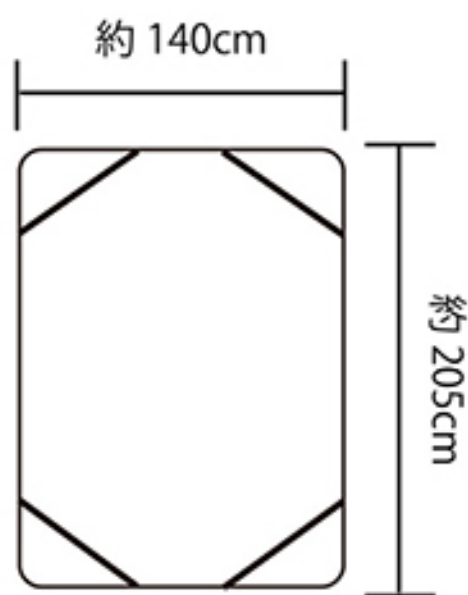

Beige

color

SIZE: 約 140×205cm

四隅のゴムバンドで
しっかり固定!!

商品詳細

商品名	TOPHEAT スーパーボリューム敷きパッド		
サイズ	約 140×205 cm	SIZE : D	
品質表示	表側	ポリエステル 100%	
	裏側	ポリエステル 80%	綿 20%
	中綿	ポリエステル 100%	

JANコード BE 4582243939775