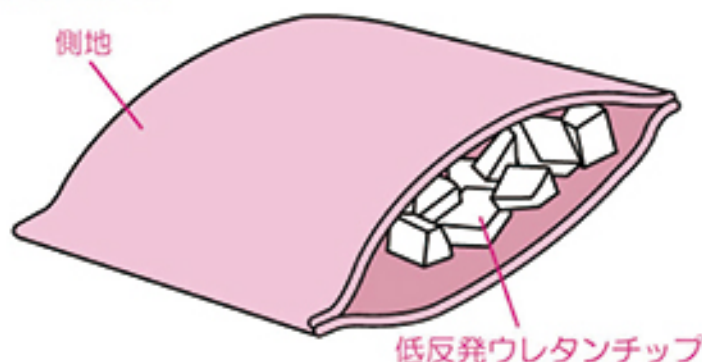

3color

size : M
約43×63cm

商品詳細

商品名 マイクロソフトバイルふわもち低反発チップ枕 M

サイズ 約43×63cm

品質表示

側地 ポリエステル100%

詰め物 粒状低反発ポリウレタン

カラー ピンク/ブルー/アイボリー

JANコード

ピンク 4582243 950077

ブルー 4582243 950084

アイボリー 4582243 950091

低反発ウレタンチップ

【内部構造図】

※図の色は実際の色とは異なります。

ゆっくり沈み込むようなやわらかさで、低反発チップが頭部への負担を分散し、軽減してくれます。低反発チップは最適な圧力軽減効果と安らぎを得られるようにつくられています。しっかりとした寝姿勢で、疲労軽減が期待できます。

株式会社クリエイトアルファ

群馬県伊勢崎市池田町 1782-1
Tel 0270-27-7051 Fax 0270-27-7055 www.createalpha.jp