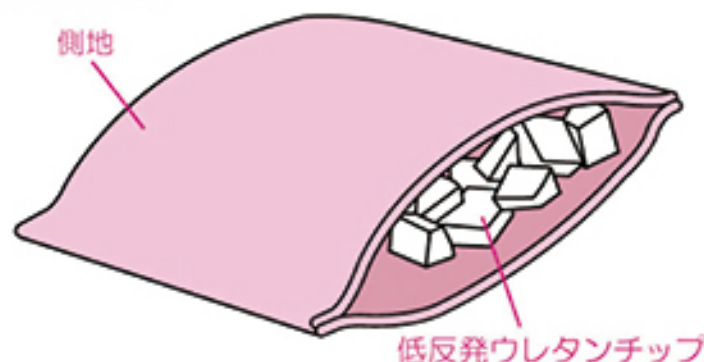

低反発ウレタンチップ

【内部構造図】

※図の色は実際の色とは異なります。

ゆっくり沈み込むようなやわらかさで、低反発チップが頭部への負担を分散し、軽減してくれます。低反発チップは最適な圧力軽減効果と安らぎを得られるようにつくられています。しっかりとした寝姿勢で、疲労軽減が期待できます。

株式会社クリエイトアルファ

群馬県伊勢崎市池田町 1782-1
Tel 0270-27-7051 Fax 0270-27-7055 www.createalpha.jp