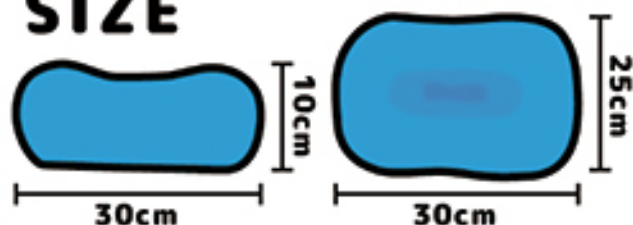

ブラウン
BRWON

ブラック
BLACK

サイズ

SIZE

※ 寸法は目安です。実物は多少の誤差があります。

商品詳細

商品名	お豆ちゃん
サイズ	約30×25cm
品質表示	生地：ナイロン83% スパンデックス17% サイド生地：ポリエステル100% 中材：発泡ビーズ
JANコード	通常色：4582243 981989 (イエロー/グリーン/ピンク ブルー/ブラウン/ブラック) 新色：4582243 992145 (レッド/ネイビー/グリーン ブラウン/ブラック)