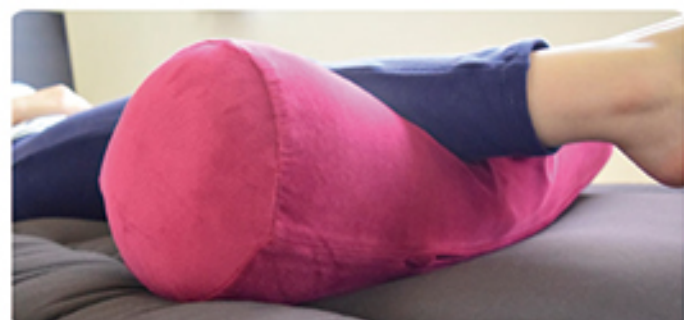

◆ 商品名

もちもちもっちり抱き枕

◆ サイズ

約 20R×75cm

◆ カラー

ブラウン / ネイビー / ボルドー

抱き枕は安眠効果の
高い寝具です。

抱き枕は、とても安眠効果が
高い寝具として有名です。
抱き枕に抱きついた時に、
母親のお腹にいたころの胎児
姿勢に似た姿勢になるため、
無意識的にそこを思い
出して、リラックス出来る
からだそうです。

H.S

抱き枕やクッションとしてお使い頂けます。

抱き枕を使うと
むくみ解消に効果的

寝る時に抱き枕を利用して
足を高くして寝ることは、
むくみ解消に効果的です。

H.S

株式会社クリエイトアルファ

群馬県伊勢崎市池田町1782-1
Tel 0270-27-7051 Fax 0270-27-7055 www.createalpha.jp