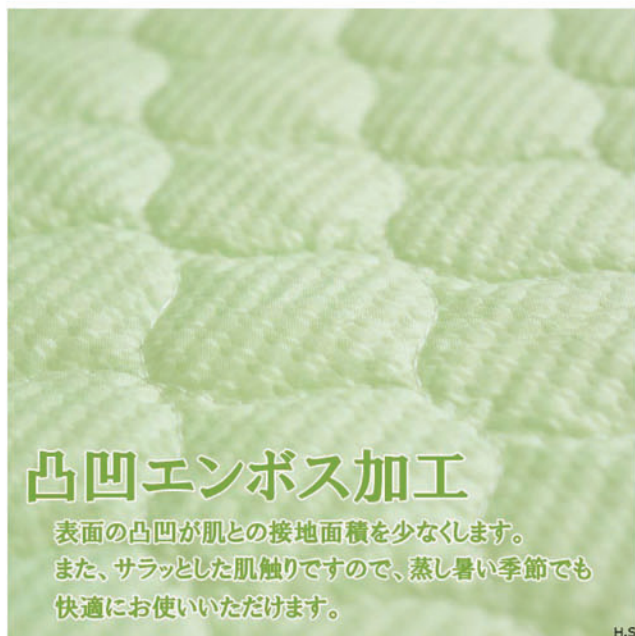

◆ 商品名

COOLPASS

カラーエンボス敷きパッド

◆ サイズ

約 100×200cm

◆ カラー

ピンク / ブルー / パープル / グリーン

◆ 価格

¥ 1,490

さらっと快適！
吸水速乾
カラーエンボス敷きパッド

4カラー：グリーン/ピンク
パープル/ブルー

吸水
速乾

シングルサイズ
約100×200cm

N.N

凸凹エンボス加工

表面の凸凹が肌との接地面積を少なくします。
また、サラッとした肌触りですので、蒸し暑い季節でも
快適にお使いいただけます。

H.S

ズレ防止ゴムバンド

敷きパッドの四隅には、ズレを
防止するためのゴムバンドが
付いています。

強力ゴムバンドなので、
敷布団にもマットレスにも
お使いいただけます。

H.S

- ◎カバーの取り外しが簡単
- ◎洗濯したいときにできる

なので、いつも清潔にご使用
いただけます！！

NN