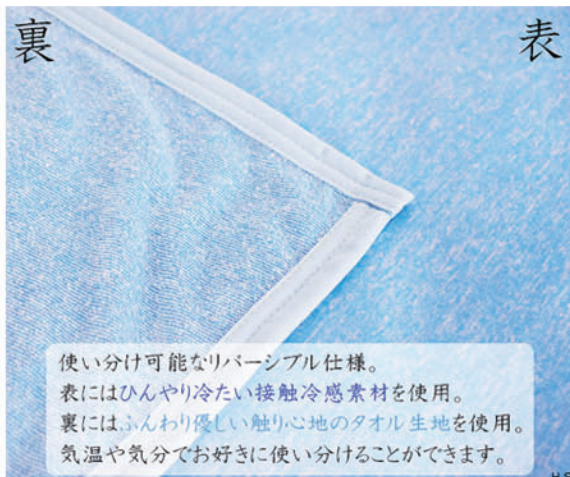

◆ 商品名

霜降り両面仕様

ダブルフェイスケット

◆ サイズ

約 140×190cm

◆ カラー

ブルー

◆ 価格

¥ 2,990

霜降り両面仕様
ダブルフェイスケット

color : Blue

size : 約140×190cm(シングルサイズ)

H.S

清涼感と清潔感のある青色なので、見た目とても涼やかです。見た目だけでなく、触れるとしっかりとひんやりしているので、寝苦しい夜でも快適にお眠りいただくことができます。
見た目と性能、両方に涼しさを兼ね揃えております。

H.S

繊維に熱伝導性があり、体温で枕パッドが温まっても、すぐに繊維が熱を排出するので、いつでも涼しい状態を保てます。
更に、暑い夏に接触冷感寝具を使用することによって、エアコンの設定温度を抑えることが出来るので、電気代の節約にも、エコにもつながります。

H.S

裏

表

使い分け可能なリバーシブル仕様。
表にはひんやり冷たい接触冷感素材を使用。
裏にはふんわり優しい触り心地のタオル生地を使用。
気温や気分でお好きに使い分けることができます。

H.S

暑い日に重宝する
接触冷感寝具

暑い日には接触冷感寝具が最適です。
冷房が苦手な方にも、冷房の中で更に涼しくなりたい方にもおすすめです。
ちょっとお昼寝したいときにも最適です。

H.S