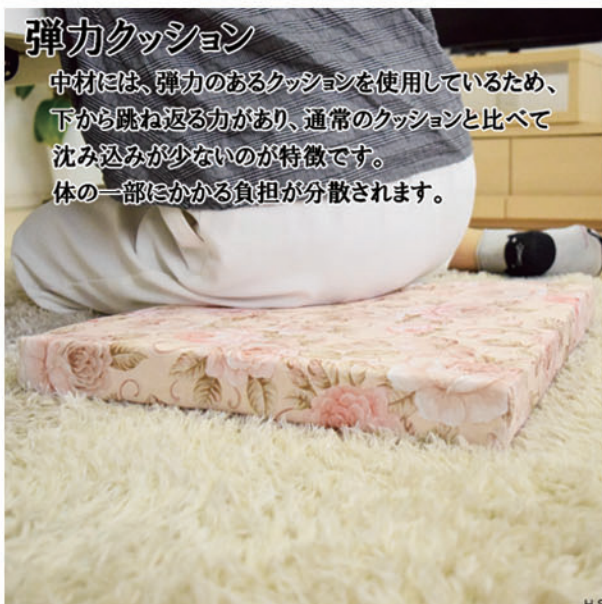

◆ 商品名

エレガンスヘタラーズクッション

◆ サイズ

クッション：約 40×40×4cm

◆ カラー

ピンク / ブルー /

グリーン / ホワイト

華やかで、優しい色合い

座り心地も快適なクッション

H.S

弾力クッション

中材には、弾力のあるクッションを使用しているため、
下から跳ね返る力があり、通常のクッションと比べて
沈み込みが少ないのが特徴です。
体の一部にかかる負担が分散されます。

H.S

ソファでも使える

床でも使える

H.S