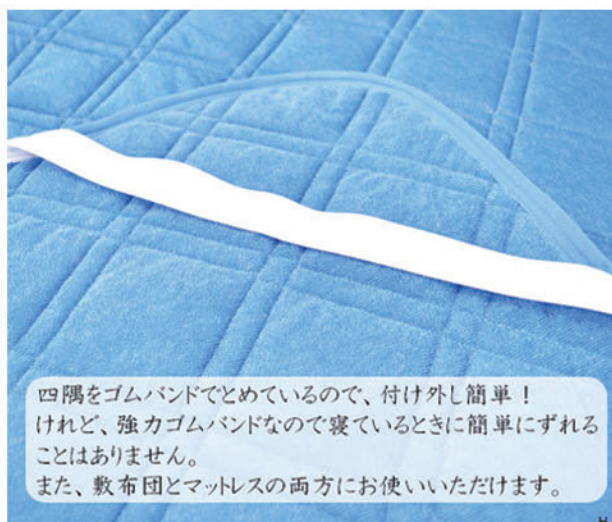

◆ 商品名

霜降り両面仕様

接触冷感敷きパッド

◆ サイズ

約 100×205cm

◆ カラー

ブルー

◆ 価格

¥ 1,990

繊維に熱伝導性があり、体温で敷きパッドが温まっても、すぐに繊維が熱を排出するので、いつでも涼しい状態を保てます。
更に、暑い夏に接触冷感寝具を使用することによって、エアコンの設定温度を抑えることが出来るので、電気代の節約にも、エコにもつながります。

清涼感と清潔感のある青色なので、見た目もとても涼やかです。見た目だけでなく、触れるとしっかりとひんやりしているので、寝苦しい夜でも快適にお眠りいただくことができます。
見た目と性能、両方に涼しさを兼ね揃えております。

使い分け可能なリバーシブル仕様。
表にはひんやり冷たい接触冷感素材を使用。
裏にはふんわり優しい触り心地のタオル生地を使用。
気温や気分でお好みに使い分けすることができます。

四隅をゴムバンドでとめているので、付け外し簡単！
けれど、強カゴムバンドなので寝ているときに簡単にずれることはありません。
また、敷布団とマットレスの両方にお使いいただけます。

株式会社クリエイトアルファ

群馬県伊勢崎市地取町 1782-1
Tel 0270-27-7051 Fax 0270-27-7055 www.createalpha.jp