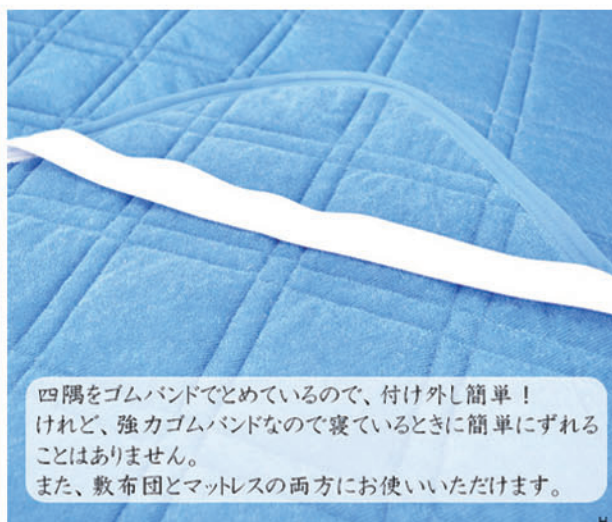

◆ 商品名

霜降り両面仕様

接触冷感敷きパッド

◆ サイズ

約 100×205cm

◆ カラー

ブルー

◆ 価格

¥ 1,990

繊維に熱伝導性があり、体温で敷きパッドが温まっても、すぐに繊維が熱を排出するので、いつでも涼しい状態を保てます。  
更に、暑い夏に接触冷感寝具を使用することによって、エアコンの設定温度を抑えることが出来るので、電気代の節約にも、エコにもつながります。

H.S

清涼感と清潔感のある青色なので、見た目でもとても涼やかです。見た目だけでなく、触れるとしっかりとひんやりしているので、寝苦しい夜でも快適にお眠りいただくことができます。

見た目と性能、両方に涼しさを兼ね揃えております。

H.S

使い分け可能なリバーシブル仕様。  
表にはひんやり冷たい接触冷感素材を使用。  
裏にはふんわり優しい触り心地のタオル生地を使用。  
気温や気分でお好きに使い分けすることができます。

H.S

四隅をゴムバンドでとめているので、付け外し簡単！  
けれど、強カゴムバンドなので寝ているときに簡単にずれることはありません。  
また、敷布団とマットレスの両方にお使いいただけます。