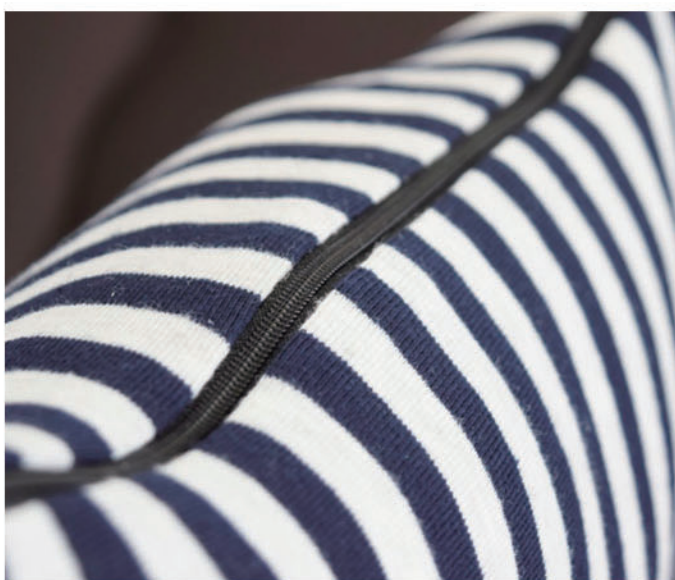

◆ 商品名

プリント低反発チップ枕 S

◆ サイズ

枕：約 35×50cm

◆ カラー

ストライプ(ネイビー/グレー)

花柄(パープル/ピンク)

低反発チップ枕 S
(フラワー/ストライプ)

4color

ネイビー グレー パープル ピンク

size : 約35×50cm

H.S

低反発チップ枕

中材には低反発ウレタンチップを使用しており、ふんわりとやわらかい感触が優しく頭を支えてくれます。更に、おしゃれで可愛い枕カバーなので、機能性だけでなく、見た目も充実しています。お部屋に彩りも与えてくれるおしゃれな枕です。

H.S

ふんわりとやわらかく可愛い

見た目も機能も充実した枕

カバー取り外し可能

ファスナーが付いているので、カバーを取り外して洗濯をすることができます。いつでも清潔に保つことができます。

H.S

株式会社クリエイトアルファ

群馬県伊勢崎市連取町 1782-1
Tel 0270-27-7051 Fax 0270-27-7055 www.createalpha.jp