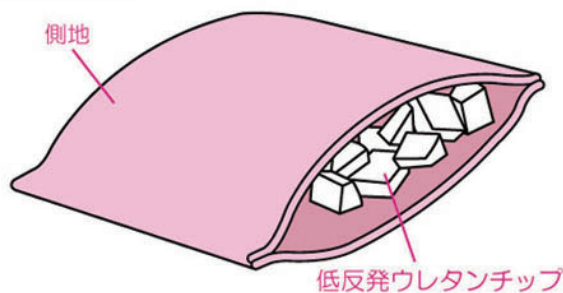

低反発ウレタンチップ

【内部構造図】

※図の色は実際の色とは異なります。

ゆっくり沈み込むようなやさらかさで、低反発チップが頭部への負担を分散し、軽減してくれます。低反発チップは最適な圧力軽減効果と安らぎを得られるようにつくられています。しっかりとした寝姿勢で、疲労軽減が期待できます。

4color

商品詳細

商品名(名称)	プリント低反発チップ枕 S	
サイズ	約35×50cm	
カラー	ストライプ	ネイビー/グレー
	花柄	パープル/ピンク
組成(素材)	側地：ポリエステル 100%	
	詰め物：低反発ウレタンチップ	
JANコード	4582243 970266	