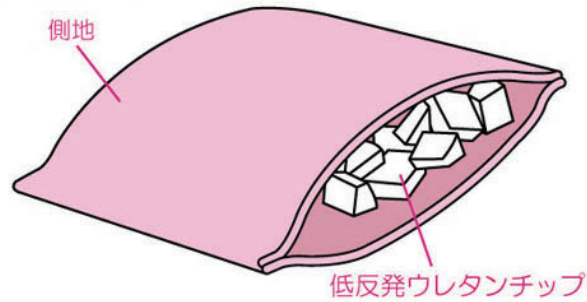

低反発ウレタンチップ

【内部構造図】

※図の色は実際の色とは異なります。

ゆっくり沈み込むようなやさらかさで、低反発チップが頭部への負担を分散し、軽減してくれます。低反発チップは最適な圧力軽減効果と安らぎを得られるようにつくられています。しっかりとした寝姿勢で、疲労軽減が期待できます。

4color

商品詳細

商品名(名称)	プリント低反発チップ枕 M	
サイズ	約43×63cm	
カラー	ストライプ	ネイビー/グレー
	花柄	パープル/ピンク
組成(素材)	側地：ポリエステル 100%	
	詰め物：低反発ウレタンチップ	
JANコード	4582243 970273	