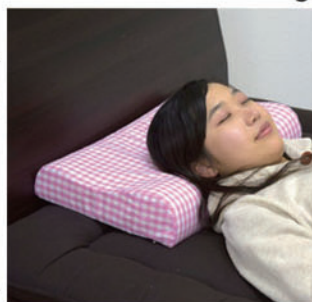

株式会社クリエイトアルファ

群馬県伊勢崎市連取町 1782-1
Tel 0270-27-7051 Fax 0270-27-7055 www.createalpha.jp