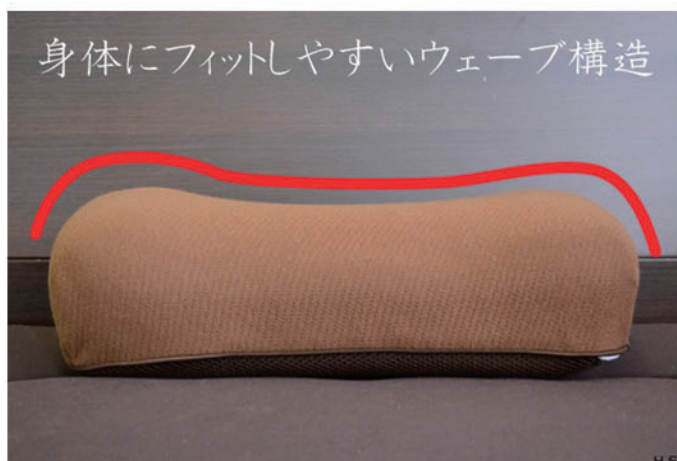

◆ 商品名

カバー付きもちもちごろ寝枕

◆ サイズ

枕：約 22×44×11 ~ 13cm

◆ カラー

ブラウン / ピンク / ホワイト /
ブルー / ベージュ

ファスナーが付いているので
カバーの取り外しが可能です。

株式会社クリエイトアルファ