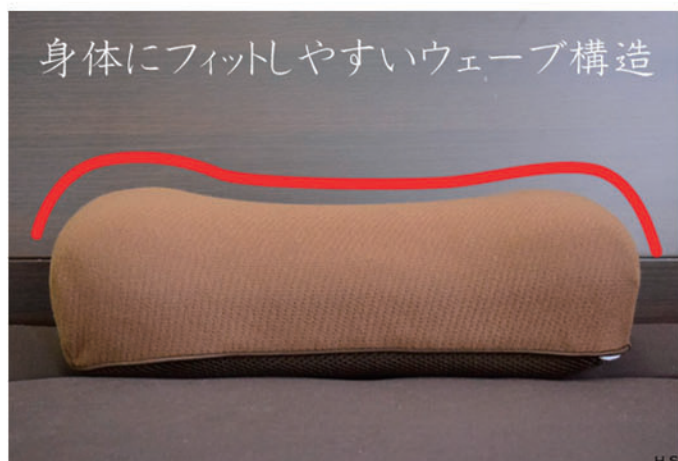

◆ 商品名

カバー付きもちもちごろ寝枕

◆ サイズ

枕：約 22×44×11 ~ 13cm

◆ カラー

ブラウン / ピンク / ホワイト /
ブルー / ベージュ

ファスナーが付いているので
カバーの取り外しが可能です。

株式会社クリエイトアルファ