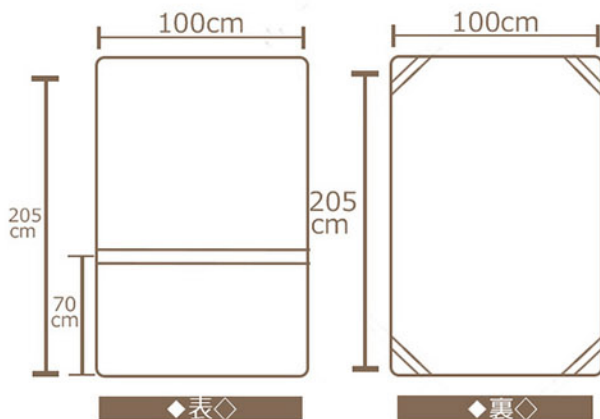

N.N

◆サイズ◆

◆表◆

◆裏◆

敷パッド：約100×205cm
ポケット：約100×70cm

N.N

3color
size:約100×205cm

商品詳細

| | |
|----------|---|
| 商品名(名称) | カンガルーポケット付き敷きパッド |
| サイズ | 約100×205cm(ポケット 約70cm) |
| カラー | ピンク/ブラウン/ベージュ |
| 品質表示(組成) | 表布 ベビーポア 裏布 ポリエステル 100% 中材 ポリエステル |

◆ 商品名

抜染風

フランネル敷きパッド

◆ サイズ

約 100×205cm

◆ カラー

ワインレッド / グリーン /
ブラック / ブラウン / グレー