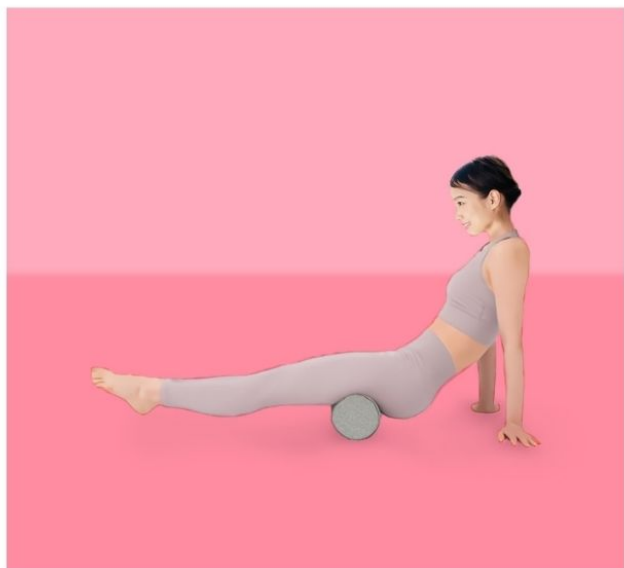

硬めの刺激で身体をメンテナンス CYLINDER CUSHION

品名：硬めの刺激で身体をメンテナンスクッション
サイズ：約16(直径)x45cm
専用カバー：ポリエステル
中材：発泡ポリエチレン

¥

税込