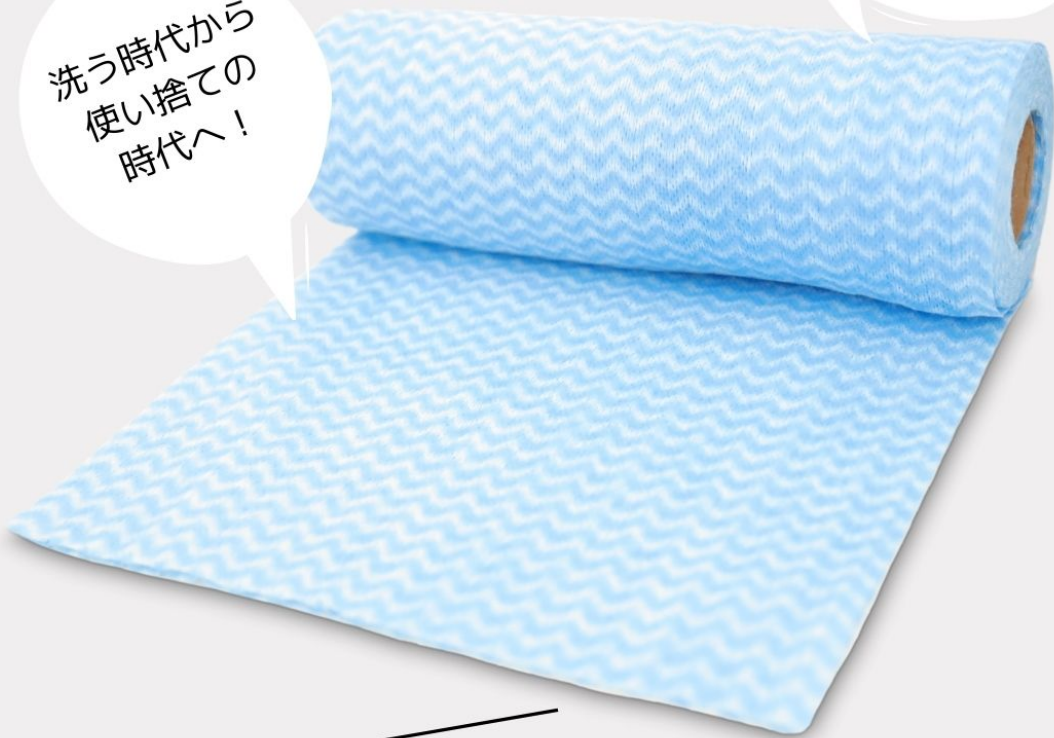

使い捨ての 時代へ！

42
CUT

洗う時代から
使い捨ての
時代へ！

天然素材を使用
暮らしを彩る♪

マイクロファイバー

クロス

窓拭き、自動車清掃、汚れ拭き

カット式でとても便利♪