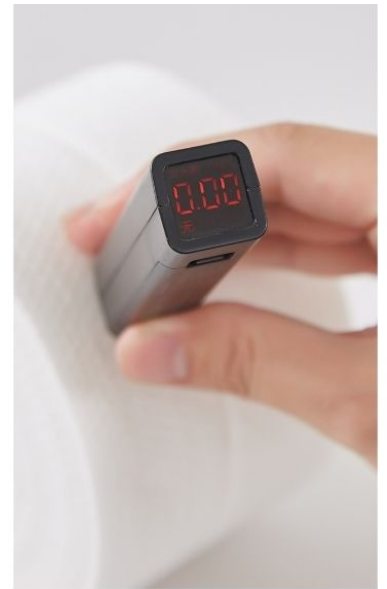

品質表示 Quality

- 商品名
  プチセレブ やわらかペーパータオル
- 1枚当たりサイズ
  約 20X20cm
  1ロールサイズ
  約 20X20X80cm
- 材質
  レーヨン 100%
- JAN
  4582243754026

蛍光剤不使用なので、肌や環境にやさしい♪