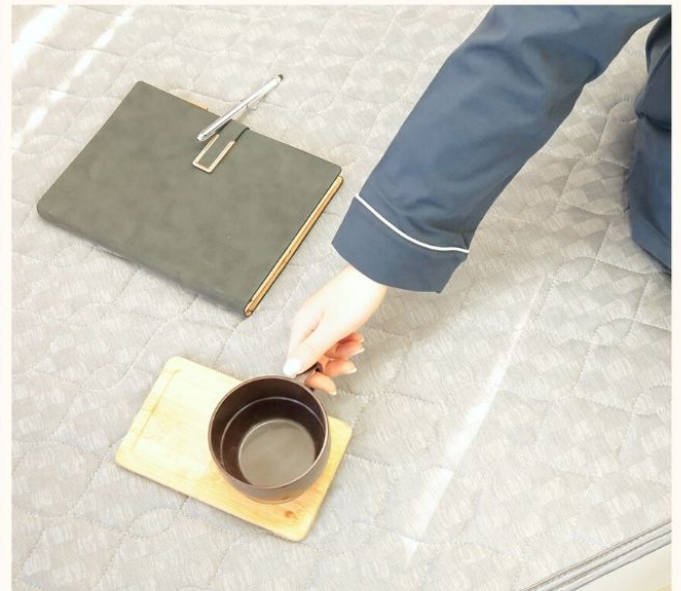

# BEDDING DESIGN 2022SS

createalpha.jp

四隅  
ゴムバンド付き

Make Your Home Beautiful

接触冷感

冷え冷え  
接触冷感敷きパッド

Size:  
約100x205cm

¥