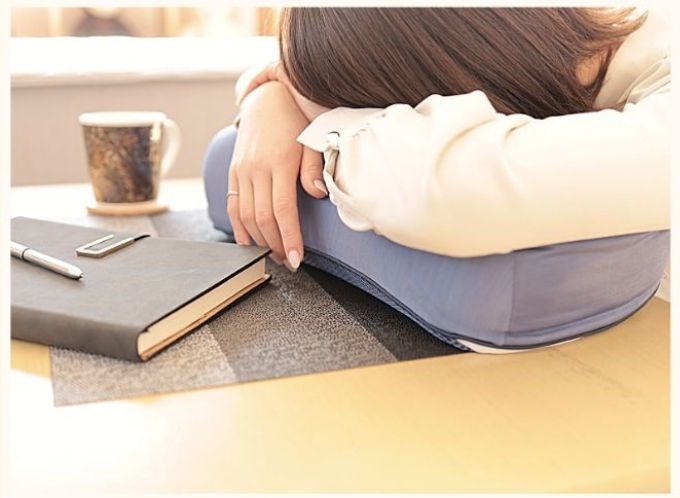

# BEDDING DESIGN 2022SS

createalpha.jp

Make Your Home Beautiful

接触冷感

冷たくて気持ちいい  
ごろ寝クッション

Size:  
約22x44x11~13cm

¥

税込