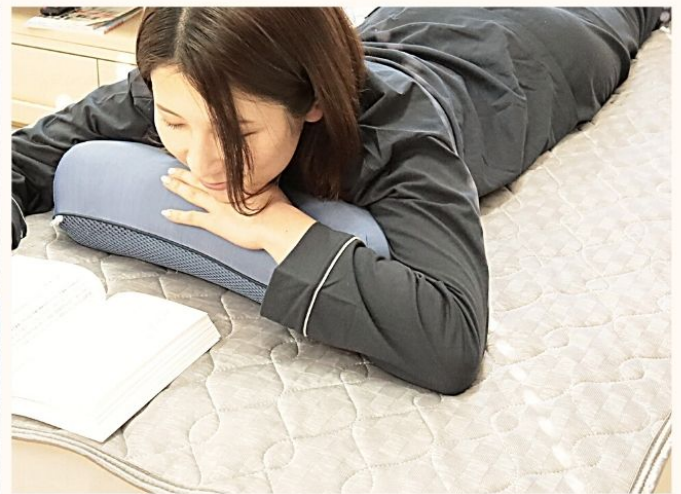

# BEDDING DESIGN 2022SS

createalpha.jp

四隅  
ゴムバンド付き

Make Your Home Beautiful

接触冷感

冷え冷え  
接触冷感敷きパッド

Size:  
約100x205cm

¥