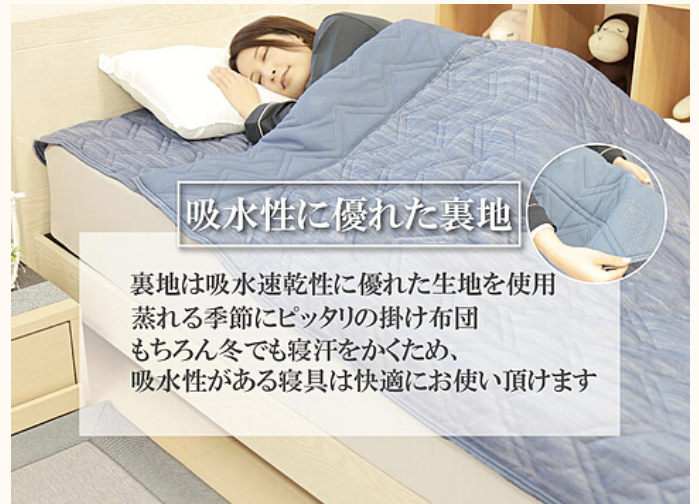

# BEDDING DESIGN 2022SS

createalpha.jp

Make Your Home Beautiful

### 吸水性に優れた裏地

裏地は吸水速乾性に優れた生地を使用  
蒸れる季節にピッタリの掛け布団  
もちろん冬でも寝汗をかくため、  
吸水性がある寝具は快適にお使い頂けます

### ひんやり冷たい接触冷感

表の生地は冷たい接触冷感生地を使用  
暑い季節にピッタリな掛け布団  
触れた瞬間のひんやりさで、  
寝苦しい夏も快適に♪

リバーシブル霜降りタッチ  
接触冷感キルトケット

Size:  
約140x190cm

¥

税込