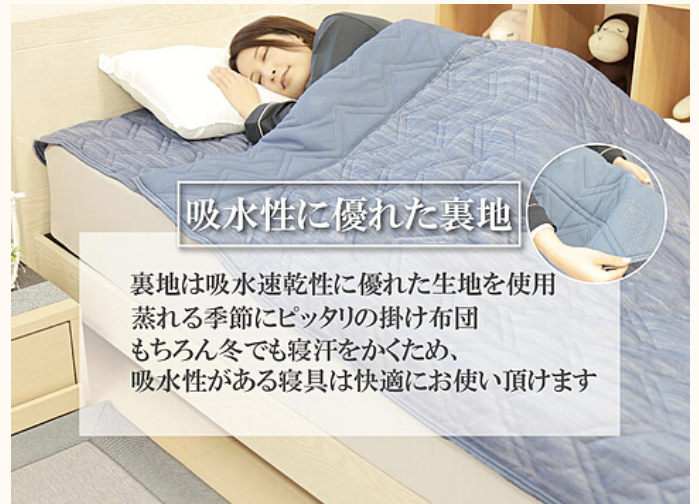

BEDDING DESIGN 2022SS

createalpha.jp

Make Your Home Beautiful

吸水性に優れた裏地

裏地は吸水速乾性に優れた生地を使用
蒸れる季節にピッタリの掛け布団
もちろん冬でも寝汗をかくため、
吸水性がある寝具は快適にお使い頂けます

ひんやり冷たい接触冷感

表の生地は冷たい接触冷感生地を使用
暑い季節にピッタリな掛け布団
触れた瞬間のひんやりさで、
寝苦しい夏も快適に♪

リバーシブル霜降りタッチ
接触冷感キルトケット

Size:
約140x190cm

¥

税込