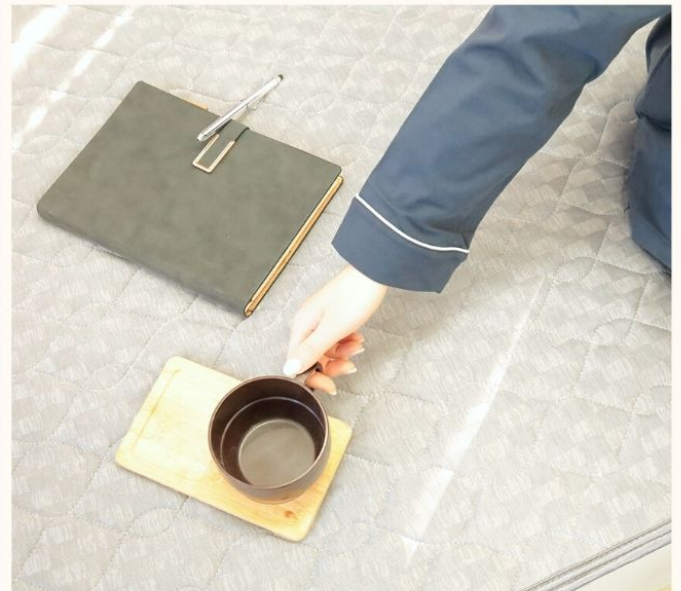

BEDDING DESIGN 2022SS

createalpha.jp

四隅
ゴムバンド付き

Make Your Home Beautiful

接触冷感

冷え冷え
接触冷感敷きパッド

Size:
約100x205cm

¥