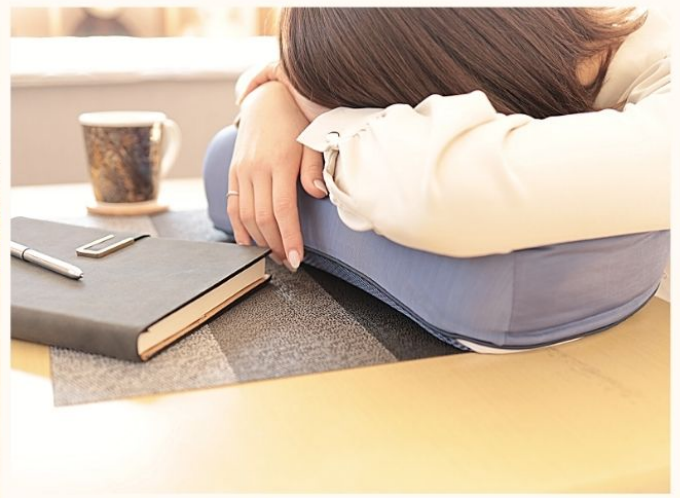

BEDDING DESIGN 2022SS

createalpha.jp

Make Your Home Beautiful

接触冷感

冷たくて気持ちいい
ごろ寝クッション

Size:
約22x44x11~13cm

¥

税込