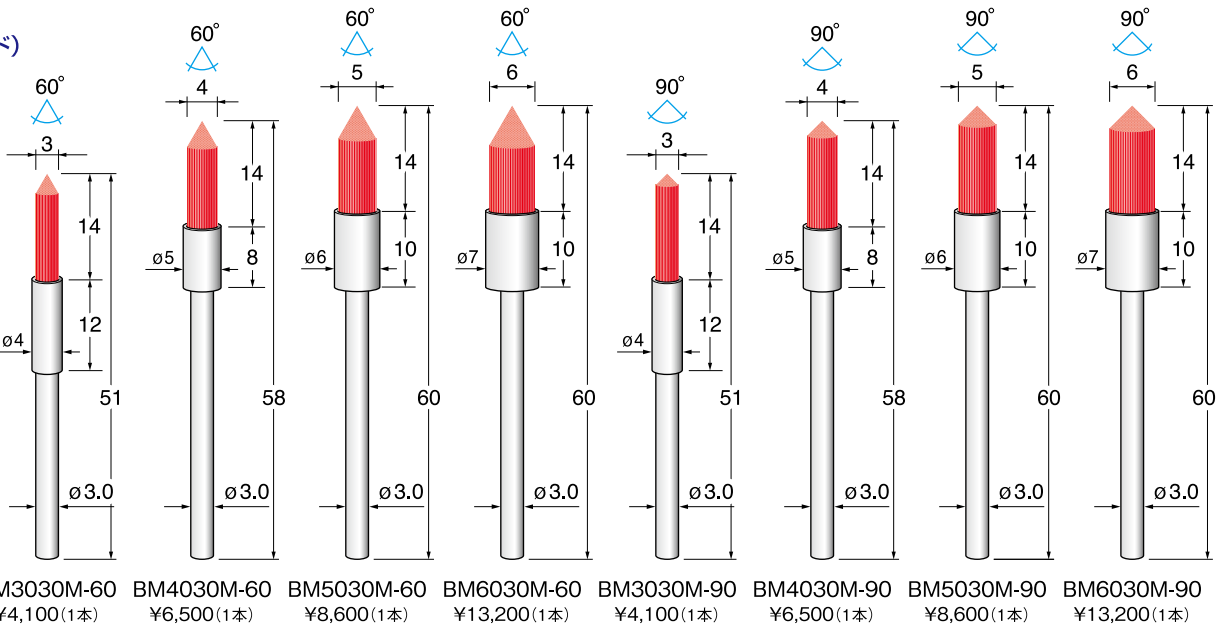

ファイバーストーンブラシ(先端角60°/90°) Fiber Stone Brushes (point angle 60° / 90°)

● 出荷単位: 1本

### 仕上げ用(ピンク)

#1000相当

線径 ■  
約0.3mm

### 中仕上げ用(レッド)

#400相当

線径 ■  
約0.4mm

### 粗仕上げ用(ブルー)

#200相当

線径 ■  
約0.7mm