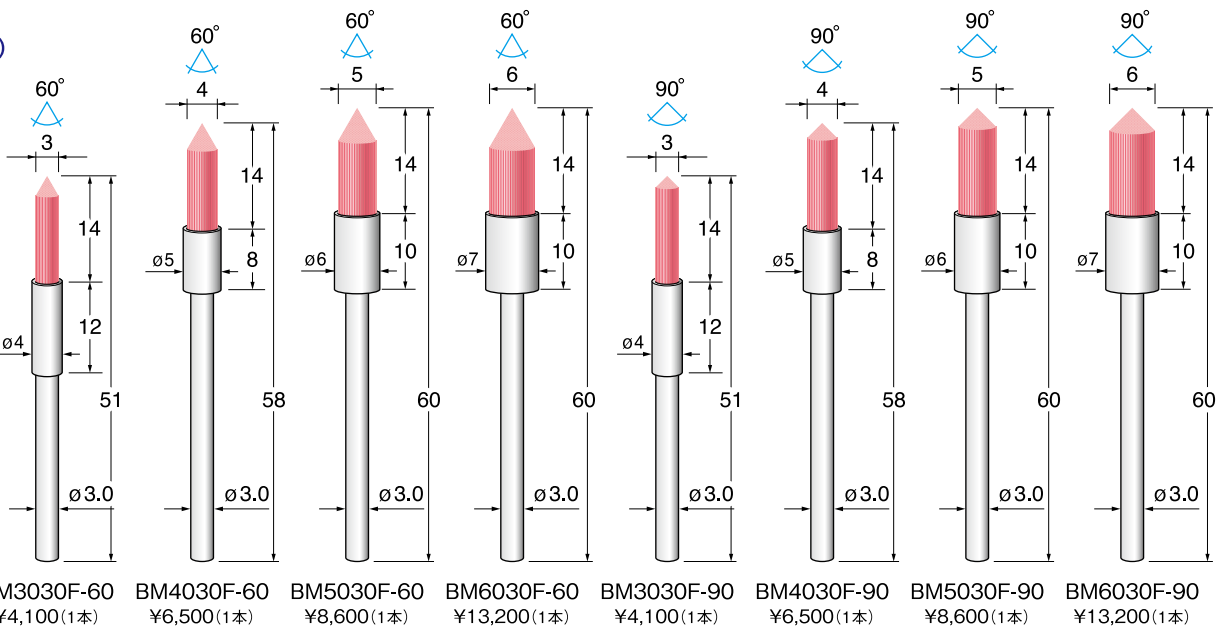

ファイバーストーンブラシ(先端角60°/90°) Fiber Stone Brushes (point angle 60° / 90°)

● 出荷単位: 1本

### 仕上げ用(ピンク)

#1000相当

線径 ■  
約0.3mm

### 中仕上げ用(レッド)

#400相当

線径 ■  
約0.4mm

### 粗仕上げ用(ブルー)

#200相当

線径 ■  
約0.7mm