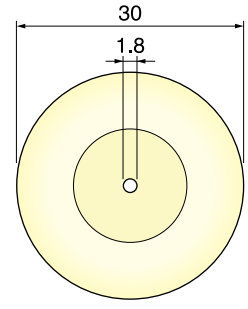

ハードタイプ FB567 ¥2,200(5枚)