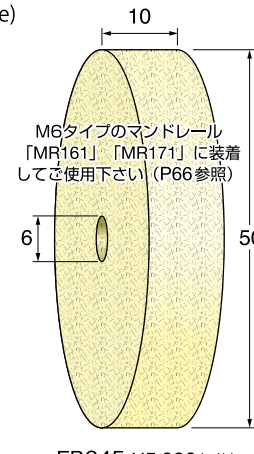

フェルトホイール / M1.7タイプ Felt Wheels

● 出荷単位:5枚

マンドレル M1.7タイプ (P65 参照) に装着してご使用下さい

Please screw felt wheels on the M1.7 mandrel

レンズエッジ (Lens Edge) ⇨

ソフトタイプ FB551 ¥2,200(5枚)

ソフトタイプ FB553 ¥2,500(5枚)

ナイフエッジ (Knife Edge) ⇨

ハードタイプ FB566 ¥1,500(5枚)

ハードタイプ FB567 ¥2,200(5枚)

フェルトホイール / M3・M6タイプ (スタンダードタイプ) Felt Wheels(Standard Type)

固定ネジが 18mm ロングタイプの M3タイプのマンドレルに装着してご使用下さい (P66参照)

FB641 ¥1,600(5枚)

FB642 ¥2,200(5枚)

FB643 ¥2,500(5枚)

FB645 ¥5,000(5枚)

M6タイプのマンドレル「MR161」「MR171」に装着してご使用下さい (P66参照)

ポリッシングバフホイール Polishing Buff Wheels

●両頭バフグラインダー用の研磨ホイールです。専用のタケノコマンドレルに差し込んで使用します。

●ブリーツ有りのタイプはブリーツ無しものより、腰と当たりが若干強くなります。

研磨材を併用して下さい。寸法は測り方によって若干の土が生じます。(中心穴径は約φ6mm)

● 出荷単位:1

コットンモップホイール Cotton Mop Wheels

直径約φ100×厚さ30mm

直径約φ80×厚さ30mm

直径約φ60×厚さ20mm

Soft ★★★★★  
FB701  
¥1,500(1個)

Soft ★★★★★  
FB702  
¥2,700(1個)

Soft ★★★★★  
FB703  
¥4,400(1個)