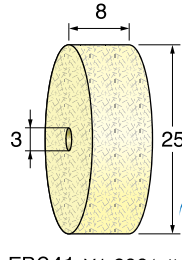

フェルトホイール / M1.7タイプ Felt Wheels

● 出荷単位:5枚

マンドレル M1.7タイプ (P65 参照) に装着してご使用下さい

Please screw felt wheels on the M1.7 mandrel

レンズエッジ (Lens Edge) ⇨

ソフトタイプ FB551 ¥2,200(5枚)

ソフトタイプ FB553 ¥2,500(5枚)

ナイフエッジ (Knife Edge) ⇨

ハードタイプ FB566 ¥1,500(5枚)

ハードタイプ FB567 ¥2,200(5枚)

フェルトホイール / M3・M6タイプ (スタンダードタイプ) Felt Wheels(Standard Type)

固定ネジが 18mm ロングタイプの M3タイプのマンドレルに装着してご使用下さい (P66参照)

FB641 ¥1,600(5枚)

FB642 ¥2,200(5枚)

FB643 ¥2,500(5枚)

FB645 ¥5,000(5枚)

M6タイプのマンドレル「MR161」「MR171」に装着してご使用下さい (P66参照)

ポリッシングバフホイール Polishing Buff Wheels

●両頭バフグラインダー用の研磨ホイールです。専用のタケノコマンドレルに差し込んで使用します。

●ブリーツ有りのタイプはブリーツ無しものより、腰と当たりが若干強くなります。

研磨材を併用して下さい。寸法は測り方によって若干の土が生じます。(中心穴径は約φ6mm)

● 出荷単位:1

コットンモップホイール Cotton Mop Wheels

直径約φ100×厚さ30mm

直径約φ80×厚さ30mm

直径約φ60×厚さ20mm

Soft ★★★★★  
FB701  
¥1,500(1個)

Soft ★★★★★  
FB702  
¥2,700(1個)

Soft ★★★★★  
FB703  
¥4,400(1個)