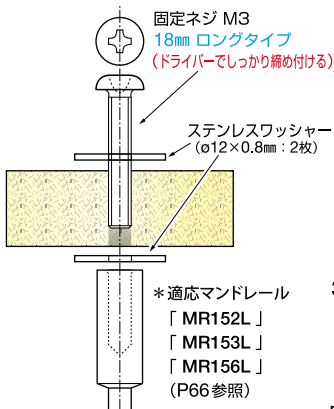

フェルトホイール / M3・M6タイプ (スタンダードタイプ) Felt Wheels(Standard Type)