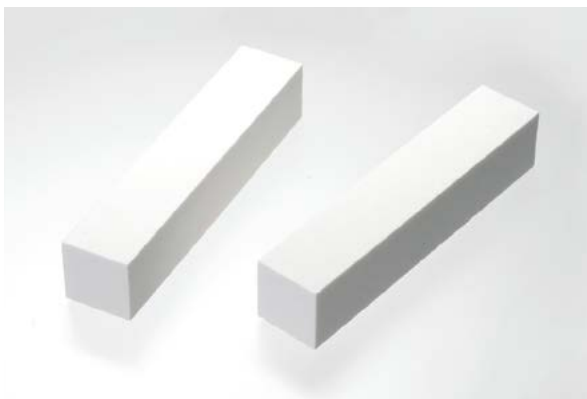

ED	電着ダイヤモンド 電着CBN
DC	ダイヤモンド ディスク
SD	焼結 ダイヤモンド
CC	超硬 カッター
SC	スチール カッター
TD	ツイスト ドリル
MR	マンドレル
GS	砥石
AR	ゴム砥石
AS	サンダー
BM	ブラシ
FB	フェルトパワ
PC	ポリッシング コンパウンド
HT	ハンドツール
AT	アングル 専用工具
BT	ベルトサンダー 専用工具
ST	超音波 専用工具
RT	レシプロ 専用工具
CP	交換用 専用工具
TS	工具セット