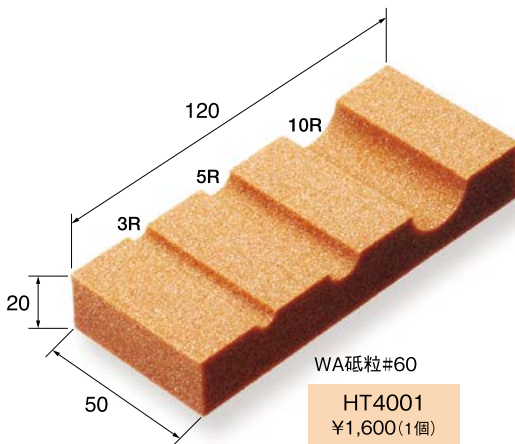

1 電着ダイヤモンドドレッサー Electroplated Diamond Dressers

● 出荷単位:1本

- 砥石、ゴム砥石などの成形、目出しに使用します。
- R・V形状に合わせたドレッシングが可能です。
- 粒度が3種類分かれたタイプもございます。
- 大きめのサイズで重量もあり、使いやすく経済的です。

#120 HT902 ¥16,000(1個)

#80 / #140 / #240 HT903 ¥23,000(1個)

#120 HT901 ¥29,800(1個)

1 ブリック砥石ドレッサー Brick Stone Dressers

- 砥石やゴム砥石等の目だしや、成形に便利なR形状のついたブリック砥石ドレッサーです。
- 目だしや、成形に適した硬度と粒度で焼成した、コストパフォーマンスに優れたドレッサーです。

● 出荷単位:1個

1 ホワイトストーン(目出し用) White Stone (for dressing)

● 出荷単位:1本