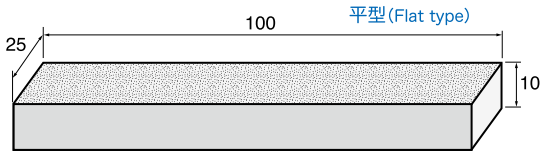

1 電着ダイヤモンドドレッサー Electroplated Diamond Dressers

● 出荷単位:1本

- 砥石、ゴム砥石などの成形、目出しに使用します。
- R・V形状に合わせたドレッシングが可能です。
- 粒度が3種類分かれたタイプもございます。
- 大きめのサイズで重量もあり、使いやすく経済的です。

#120 HT902 ¥16,000(1個)

#80 / #140 / #240 HT903 ¥23,000(1個)