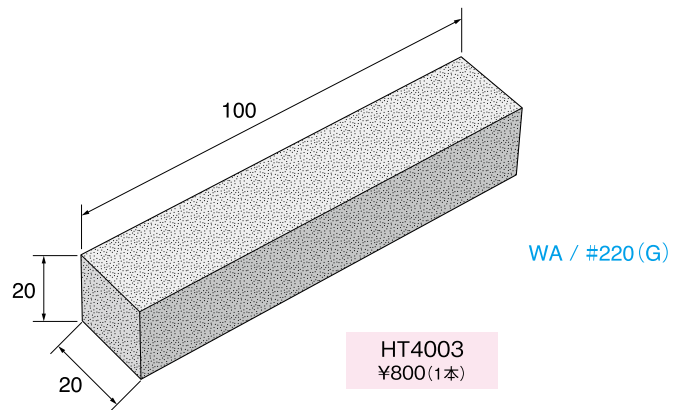

ED	電着ダイヤモンド 電着CBN
DC	ダイヤモンド ディスク
SD	焼結 ダイヤモンド
CC	超硬 カッター
SC	スチール カッター
TD	ツイスト ドリル
MR	マンドレル
GS	砥石
AR	ゴム砥石
AS	サンダー
BM	ブラシ
FB	フェルトパワ
PC	ポリッシング コンパウンド
HT	ハンドツール
AT	アングル 専用工具
BT	ベルトサンダー 専用工具
ST	超音波 専用工具
RT	レシプロ 専用工具
CP	交換用 専用工具
TS	工具セット