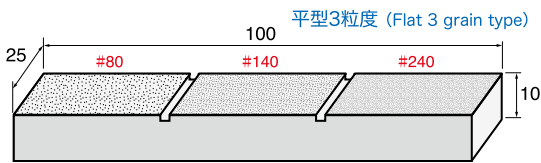

1 電着ダイヤモンドドレッサー Electroplated Diamond Dressers

● 出荷単位:1本

- 砥石、ゴム砥石などの成形、目出しに使用します。
- R・V形状に合わせたドレッシングが可能です。
- 粒度が3種類分かれたタイプもございます。
- 大きめのサイズで重量もあり、使いやすく経済的です。

#120 HT902 ¥16,000(1個)

#80 / #140 / #240 HT903 ¥23,000(1個)