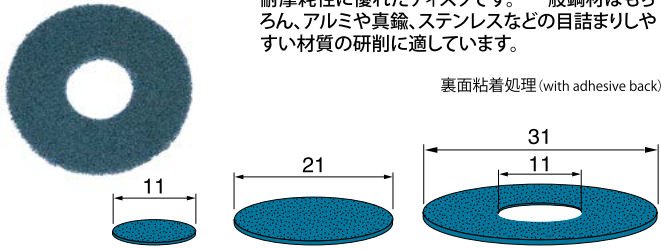

アングルロータリー専用工具

50 Max 15,000 min⁻¹ ジルコニアディスク Zirconia Discs

● 出荷単位:50枚

● ジルコニア砥粒を特殊コーティングした、切れ味と耐摩耗性に優れたディスクです。一般鋼材はもちろん、アルミや真鍮、ステンレスなどの目詰まりしやすい材質の研削に適しています。

#60	AT201 ¥800(50枚)	AT211 ¥1,600(50枚)	AT221 ¥1,900(50枚)
#80	AT202 ¥800(50枚)	AT212 ¥1,600(50枚)	AT222 ¥1,900(50枚)
#120	AT203 ¥800(50枚)	AT213 ¥1,600(50枚)	AT223 ¥1,900(50枚)
#150	AT204 ¥800(50枚)	AT214 ¥1,600(50枚)	AT224 ¥1,900(50枚)
セット (10pcs, each)	AT200 ¥700(40枚)	AT210 ¥1,400(40枚)	AT220 ¥1,700(40枚)

*セットは各粒度が10枚ずつ、計40枚入ったセットです。

5 Max 15,000 min⁻¹ スポンジディスク Nonwovens Polish Discs

● 出荷単位:5枚

● 特殊繊維で弾力性に富み、くいこみがなく平滑な仕上げ面がスピーディに得られます。目詰まりや粉塵が少なく、鉄系、非鉄金属を問わず研磨能力の高いディスクです。
● lade of unique fiber with rich elasticity to enable smooth surface finishing without scratches. These discs boast of high polishing capability for both iron and non-ferrous metals, with less troubles of loading or dust output.