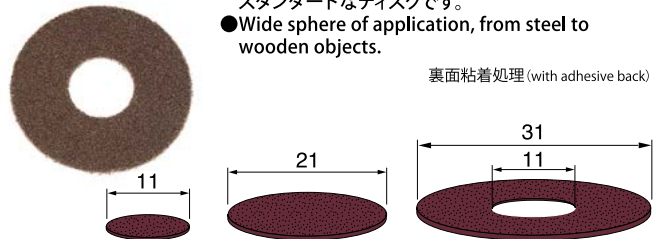

#60	AT251 ¥800(50枚)	AT261 ¥1,500(50枚)	AT271 ¥1,700(50枚)
#80	AT252 ¥800(50枚)	AT262 ¥1,500(50枚)	AT272 ¥1,700(50枚)
#120	AT253 ¥800(50枚)	AT263 ¥1,500(50枚)	AT273 ¥1,700(50枚)
#180	AT254 ¥800(50枚)	AT264 ¥1,500(50枚)	AT274 ¥1,700(50枚)
#240	AT255 ¥800(50枚)	AT265 ¥1,500(50枚)	AT275 ¥1,700(50枚)
#320	AT256 ¥800(50枚)	AT266 ¥1,500(50枚)	AT276 ¥1,700(50枚)
#400	AT257 ¥800(50枚)	AT267 ¥1,500(50枚)	AT277 ¥1,700(50枚)
#600	AT258 ¥800(50枚)	AT268 ¥1,500(50枚)	AT278 ¥1,700(50枚)
#800	AT259 ¥800(50枚)	AT269 ¥1,500(50枚)	AT279 ¥1,700(50枚)
セット (10pcs, each)	AT250 ¥1,600(90枚)	AT260 ¥3,000(90枚)	AT270 ¥3,400(90枚)

*セットは各粒度が10枚ずつ、計90枚入ったセットです。