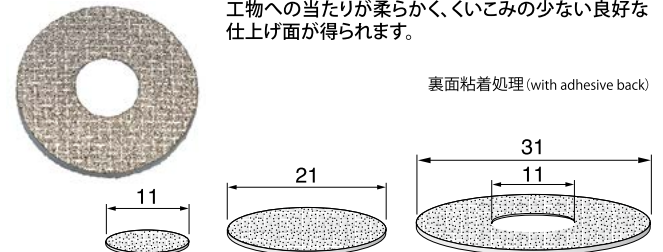

*セットは各粒度が10枚ずつ、計90枚入ったセットです。

1 Max 15,000 min⁻¹ クロスベースダイヤモンドディスク(電着ソフトタイプ) Electroplated Diamond Discs (Soft Type)

● 出荷単位:1枚

● 布にダイヤモンドを特殊電着処理したディスクで、加工物への当たりが柔らかく、くいこみの少ない良好な仕上げ面が得られます。

#100	AT371 ¥1,000(1枚)	AT381 ¥2,200(1枚)	AT391 ¥4,000(1枚)
#180	AT372 ¥900(1枚)	AT382 ¥1,800(1枚)	AT392 ¥3,200(1枚)
#240	AT373 ¥800(1枚)	AT383 ¥1,600(1枚)	AT393 ¥2,500(1枚)
#320	AT374 ¥800(1枚)	AT384 ¥1,400(1枚)	AT394 ¥2,300(1枚)
#400	AT375 ¥800(1枚)	AT385 ¥1,300(1枚)	AT395 ¥2,250(1枚)
#800	AT376 ¥800(1枚)	AT386 ¥1,300(1枚)	AT396 ¥2,250(1枚)