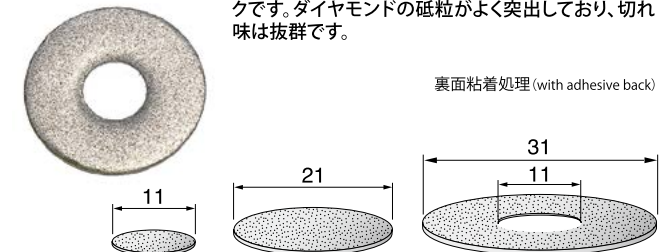

1 Max 15,000 min⁻¹ メタルベースダイヤモンドディスク(電着ハードタイプ) Electroplated Diamond Discs (Hard Type)

● 出荷単位:1枚

● 薄い銅のシートにダイヤモンドを電着処理したディスクです。ダイヤモンドの砥粒がよく突出しており、切れ味は抜群です。

#140	AT341 ¥1,300(1枚)	AT351 ¥1,800(1枚)	AT361 ¥3,800(1枚)
#220	AT342 ¥1,300(1枚)	AT352 ¥1,800(1枚)	AT362 ¥3,800(1枚)
#320	AT343 ¥1,300(1枚)	AT353 ¥1,800(1枚)	AT363 ¥3,800(1枚)
#400	AT344 ¥1,300(1枚)	AT354 ¥1,800(1枚)	AT364 ¥3,800(1枚)
#600	AT345 ¥1,300(1枚)	AT355 ¥1,800(1枚)	AT365 ¥3,800(1枚)
#800	AT346 ¥1,300(1枚)	AT356 ¥1,800(1枚)	AT366 ¥3,800(1枚)

50 Max 15,000 min⁻¹ サンドペーパーディスク Sand Paper Discs

● 出荷単位:50枚

● 一般鋼材から木材、樹脂まで応用範囲の広いスタンダードなディスクです。
● Wide sphere of application, from steel to wooden objects.