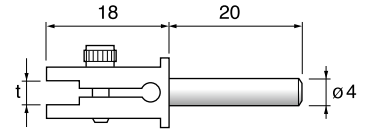

レシプロ/スイング専用工具

1 レシプロ&スイングハンドピース用ホルダー Holders for RE35/55 & UM208A

●ファイバーストーンや砥石各種をサイズに合わせて装着してご使用下さい。

t=1.0mm	RT061	¥2,100(1個)
t=2.0mm	RT062	¥2,100(1個)
t=3.0mm	RT063	¥2,100(1個)

1 ホルダー付きファイバーストーン(RT) & 交換用チップ(CP) Fiber Stone with Holder (RT) & Spare Chip (CP)