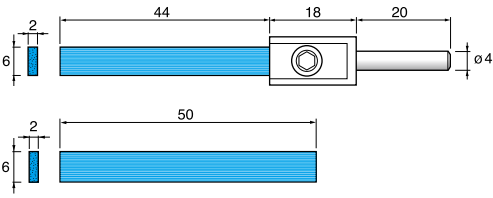

ブラウン(Brown)	ブラック(Black)	ブルー(Blue)	ホワイト(White)	ピンク(Pink)	レッド(Red)
#180	#240	#400	#600	#1000	#1200
RT331C ¥4,900(1本)	RT331 ¥4,900(1本)	RT332 ¥4,900(1本)	RT333 ¥4,900(1本)	RT334 ¥4,900(1本)	RT334F ¥4,900(1本)
CP331C ¥2,800(1本)	CP331 ¥2,800(1本)	CP332 ¥2,800(1本)	CP333 ¥2,800(1本)	CP334 ¥2,800(1本)	CP334F ¥2,800(1本)