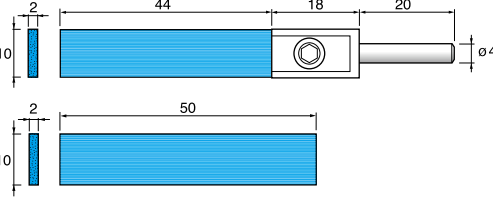

ブラウン(Brown)	ブラック(Black)	ブルー(Blue)	ホワイト(White)	ピンク(Pink)	レッド(Red)
#180	#240	#400	#600	#1000	#1200
RT381C ¥5,900(1本)	RT381 ¥5,900(1本)	RT382 ¥5,900(1本)	RT383 ¥5,900(1本)	RT384 ¥5,900(1本)	RT384F ¥5,900(1本)
CP381C ¥3,800(1本)	CP381 ¥3,800(1本)	CP382 ¥3,800(1本)	CP383 ¥3,800(1本)	CP384 ¥3,800(1本)	CP384F ¥3,800(1本)