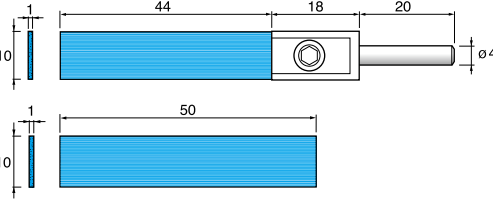

ブラウン(Brown)	ブラック(Black)	ブルー(Blue)	ホワイト(White)	ピンク(Pink)	レッド(Red)
#180	#240	#400	#600	#1000	#1200
RT371C ¥4,000(1本)	RT371 ¥4,000(1本)	RT372 ¥4,000(1本)	RT373 ¥4,000(1本)	RT374 ¥4,000(1本)	RT374F ¥4,000(1本)
CP371C ¥1,900(1本)	CP371 ¥1,900(1本)	CP372 ¥1,900(1本)	CP373 ¥1,900(1本)	CP374 ¥1,900(1本)	CP374F ¥1,900(1本)