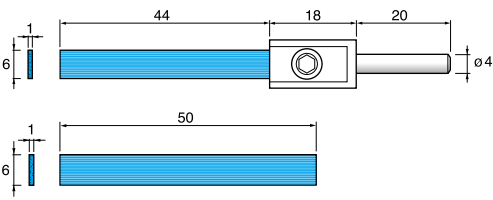

ブラウン(Brown)	ブラック(Black)	ブルー(Blue)	ホワイト(White)	ピンク(Pink)	レッド(Red)
#180	#240	#400	#600	#1000	#1200
RT321C ¥3,500(1本)	RT321 ¥3,500(1本)	RT322 ¥3,500(1本)	RT323 ¥3,500(1本)	RT324 ¥3,500(1本)	RT324F ¥3,500(1本)
CP321C ¥1,400(1本)	CP321 ¥1,400(1本)	CP322 ¥1,400(1本)	CP323 ¥1,400(1本)	CP324 ¥1,400(1本)	CP324F ¥1,400(1本)