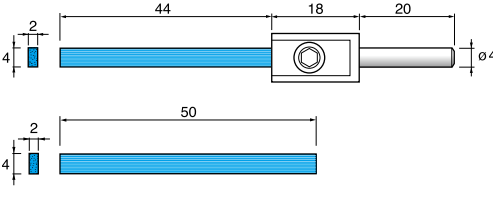

ブラウン(Brown)	ブラック(Black)	ブルー(Blue)	ホワイト(White)	ピンク(Pink)	レッド(Red)
#180	#240	#400	#600	#1000	#1200
RT361C ¥3,900(1本)	RT361 ¥3,900(1本)	RT362 ¥3,900(1本)	RT363 ¥3,900(1本)	RT364 ¥3,900(1本)	RT364F ¥3,900(1本)
CP361C ¥1,800(1本)	CP361 ¥1,800(1本)	CP362 ¥1,800(1本)	CP363 ¥1,800(1本)	CP364 ¥1,800(1本)	CP364F ¥1,800(1本)