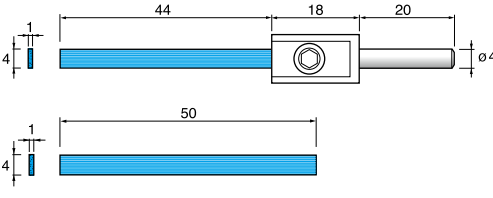

ブラウン(Brown)	ブラック(Black)	ブルー(Blue)	ホワイト(White)	ピンク(Pink)	レッド(Red)
#180	#240	#400	#600	#1000	#1200
RT351C ¥3,000(1本)	RT351 ¥3,000(1本)	RT352 ¥3,000(1本)	RT353 ¥3,000(1本)	RT354 ¥3,000(1本)	RT354F ¥3,000(1本)
CP351C ¥900(1本)	CP351 ¥900(1本)	CP352 ¥900(1本)	CP353 ¥900(1本)	CP354 ¥900(1本)	CP354F ¥900(1本)