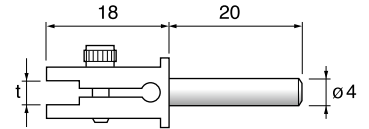

レシプロ/スイング専用工具

1 レシプロ&スイングハンドピース用ホルダー Holders for RE35/55 & UM208A ● 出荷単位:1個

●ファイバーストーンや砥石各種をサイズに合わせて装着してご使用下さい。

t=1.0mm	RT061	¥2,100(1個)
t=2.0mm	RT062	¥2,100(1個)
t=3.0mm	RT063	¥2,100(1個)

1 ホルダー付きファイバーストーン(RT) & 交換用チップ(CP) Fiber Stone with Holder (RT) & Spare Chip (CP)