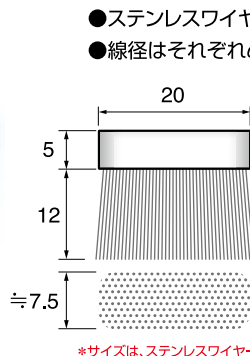

● 出荷単位:2個

ステンレスワイヤー
線径φ0.15mm

スチールワイヤー
線径φ0.15mm

*サイズは、ステンレスワイヤー、スチールワイヤーほぼ同寸です

- ステンレスワイヤーとスチールワイヤーの2種類の線材を揃えました。
- 線径はそれぞれφ0.15mmですが、お客様の作業に合わせて仕様変更も承っております。

ステンレスワイヤーブラシ × 2個 RT540-S1 ¥2,200(2個)
(Stainless Steel Wire Brush × 2 pcs.)