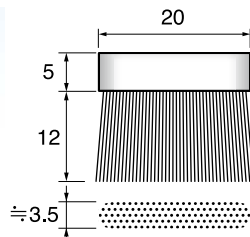

- ●厳選された馬の毛のブラシです。
- ●静電気が起こりやすく、柔軟性や弾力性、耐薬品性にも優れた線材です。

*天然素材のため、色や堅さ太さにバラツキがあります

馬毛ブラシ × 2個 RT530-B1 ¥2,000(2個)
(Horse Hair Brush × 2 pcs.)

専用ホルダー × 1本 + 交換ブラシ × 1個 RT530-BS ¥7,700(1セット)
(Holders RT500-H + Brush RT530-B1, 1 each)