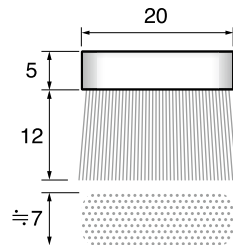

レシプロアタッチメントブラシ用ホルダー Holders for Recipro-brushes

- ステンレス製で剛性の高い専用のホルダーです。
- アタッチメントブラシ各種を装着してご使用下さい。

● 出荷単位:1個

RT500-H ¥6,800(1本)

A砥粒入りナイロンブラシ Abrasive Nylon Brushes (Aluminium Oxide Nylon)

● 出荷単位:2個

#600/A砥粒入りナイロン
線径φ0.3mm