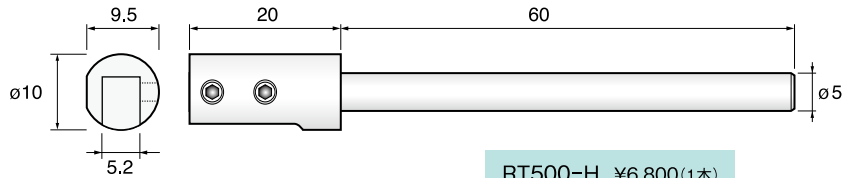

RT500-H ¥6,800(1本)