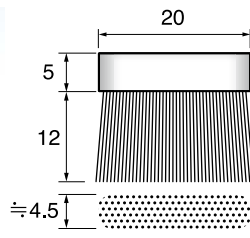

*砥粒や粒度の仕様変更も可能です

導電性ナイロンブラシ(モノエイト) Conduction Nylon Brushes (Contains Carbon Black)

● 出荷単位:2個

モノエイトナイロン
線径φ0.15mm

- カーボンを配合した特殊ナイロン繊維のブラシです。
- 静電気による影響を嫌う作業や、加工物への帯電リスクを軽減したい...等、デリケートな作業に最適な線材です。

導電性ナイロンブラシ × 2個 RT520-M1 ¥2,600(2個)
(Conduction Nylon Brush × 2 pcs.)