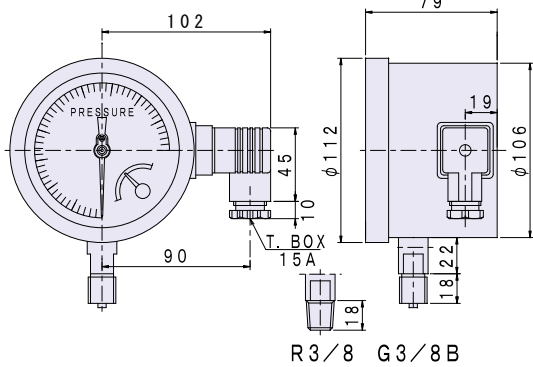

■外形図

● AEM100型 1接点式 4P端子BOX型

● A2EM100型 2接点式 4P端子BOX 2ヶ付型

● A2EM100型 2接点式 6P端子BOX型

■端子BOX内番号説明

● 4P端子BOX

● 2接点式 4P端子BOX 2ヶ付型

● 2接点式 6P端子BOX型

● WAEM100型 1接点式 屋外防滴型

● 屋外型防滴ケース内 1接点式

● DBEM100型 1接点式 4P端子BOX型

● DB2EM100型 2接点式 4P端子BOX 2ヶ付型