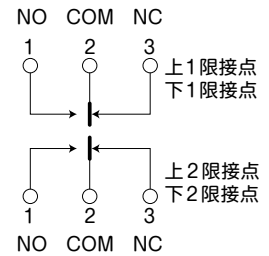

■外形図

● AEM100型 1接点式 4P端子BOX型

● A2EM100型 2接点式 4P端子BOX 2ヶ付型

● A2EM100型 2接点式 6P端子BOX型

■端子BOX内番号説明

● 4P端子BOX

● 2接点式 4P端子BOX 2ヶ付型

● 2接点式 6P端子BOX型

● WAEM100型 1接点式 屋外防滴型

● 屋外型防滴ケース内 1接点式

● DBEM100型 1接点式 4P端子BOX型

● DB2EM100型 2接点式 4P端子BOX 2ヶ付型