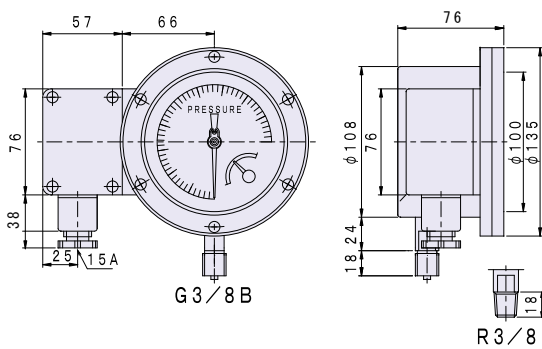

■外形図

● AEM100型 1接点式 4P端子BOX型

● A2EM100型 2接点式 4P端子BOX 2ヶ付型

● A2EM100型 2接点式 6P端子BOX型

■端子BOX内番号説明

● 4P端子BOX

● 2接点式 4P端子BOX 2ヶ付型

● 2接点式 6P端子BOX型

● WAEM100型 1接点式 屋外防滴型

● 屋外型防滴ケース内 1接点式

● DBEM100型 1接点式 4P端子BOX型

● DB2EM100型 2接点式 4P端子BOX 2ヶ付型