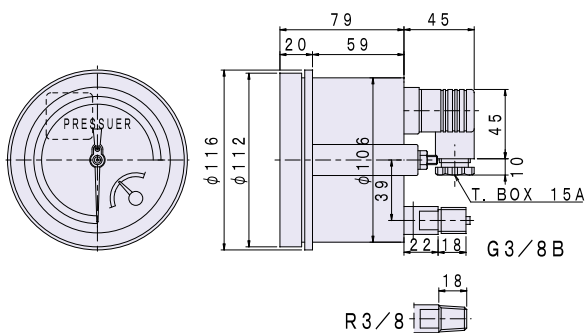

■外形図

● AEM100型 1接点式 4P端子BOX型

● A2EM100型 2接点式 4P端子BOX 2ヶ付型

● A2EM100型 2接点式 6P端子BOX型

■端子BOX内番号説明

● 4P端子BOX

● 2接点式 4P端子BOX 2ヶ付型

● 2接点式 6P端子BOX型

● WAEM100型 1接点式 屋外防滴型

● 屋外型防滴ケース内 1接点式

● DBEM100型 1接点式 4P端子BOX型

● DB2EM100型 2接点式 4P端子BOX 2ヶ付型