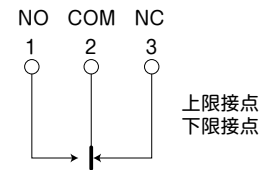

■外形図

● AEM100型 1接点式 4P端子BOX型

● A2EM100型 2接点式 4P端子BOX 2ヶ付型

● A2EM100型 2接点式 6P端子BOX型

■端子BOX内番号説明

● 4P端子BOX

● 2接点式 4P端子BOX 2ヶ付型

● 2接点式 6P端子BOX型

● WAEM100型 1接点式 屋外防滴型

● 屋外型防滴ケース内 1接点式

● DBEM100型 1接点式 4P端子BOX型

● DB2EM100型 2接点式 4P端子BOX 2ヶ付型