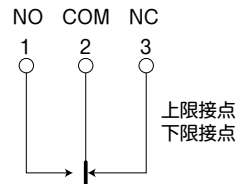

■外形図

● AEM100型 1接点式 4P端子BOX型

● A2EM100型 2接点式 4P端子BOX 2ヶ付型

● A2EM100型 2接点式 6P端子BOX型

■端子BOX内番号説明

● 4P端子BOX

● 2接点式 4P端子BOX 2ヶ付型

● 2接点式 6P端子BOX型

● WAEM100型 1接点式 屋外防滴型

● 屋外型防滴ケース内 1接点式

● DBEM100型 1接点式 4P端子BOX型

● DB2EM100型 2接点式 4P端子BOX 2ヶ付型