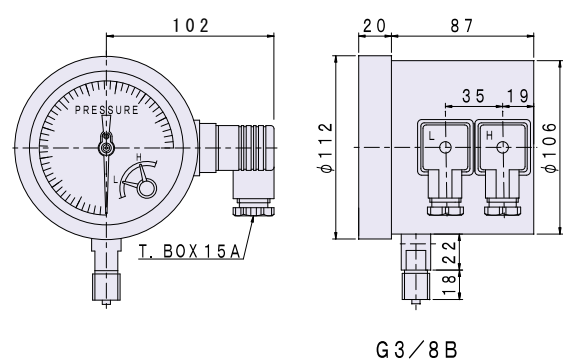

■外形図

● AEM100型 1接点式 4P端子BOX型

● A2EM100型 2接点式 4P端子BOX 2ヶ付型

● A2EM100型 2接点式 6P端子BOX型

■端子BOX内番号説明

● 4P端子BOX

● 2接点式 4P端子BOX 2ヶ付型

● 2接点式 6P端子BOX型

● WAEM100型 1接点式 屋外防滴型

● 屋外型防滴ケース内 1接点式

● DBEM100型 1接点式 4P端子BOX型

● DB2EM100型 2接点式 4P端子BOX 2ヶ付型