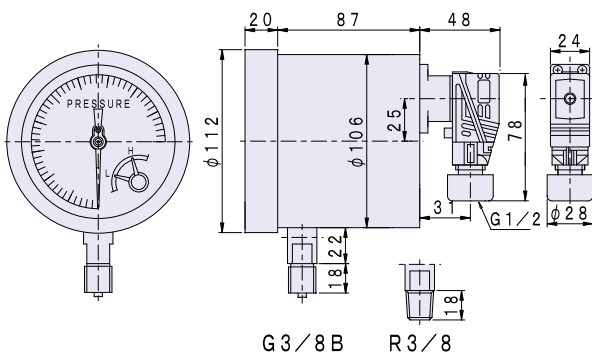

■外形図

● AEM100型 1接点式 4P端子BOX型

● A2EM100型 2接点式 4P端子BOX 2ヶ付型

● A2EM100型 2接点式 6P端子BOX型

■端子BOX内番号説明

● 4P端子BOX

● 2接点式 4P端子BOX 2ヶ付型

● 2接点式 6P端子BOX型

● WAEM100型 1接点式 屋外防滴型

● 屋外型防滴ケース内 1接点式

● DBEM100型 1接点式 4P端子BOX型

● DB2EM100型 2接点式 4P端子BOX 2ヶ付型