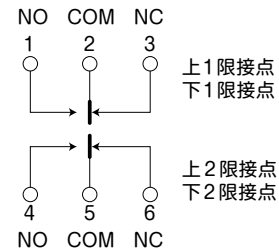

■外形図

● AEM100型 1接点式 4P端子BOX型

● A2EM100型 2接点式 4P端子BOX 2ヶ付型

● A2EM100型 2接点式 6P端子BOX型

■端子BOX内番号説明

● 4P端子BOX

● 2接点式 4P端子BOX 2ヶ付型

● 2接点式 6P端子BOX型

● WAEM100型 1接点式 屋外防滴型

● 屋外型防滴ケース内 1接点式

● DBEM100型 1接点式 4P端子BOX型

● DB2EM100型 2接点式 4P端子BOX 2ヶ付型