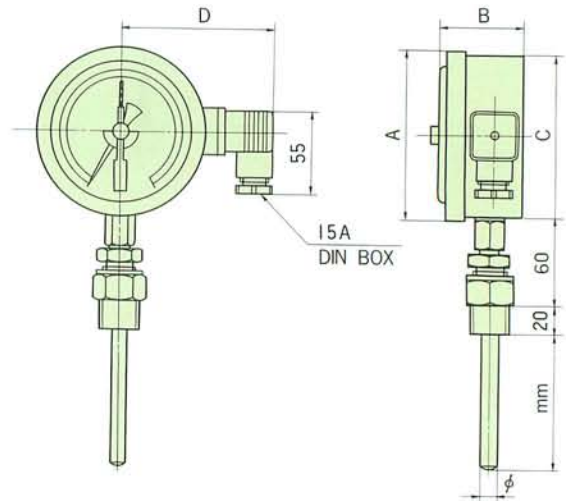

直結AE型

直結L型
ALE

直結裏出し型
AUE

パワー・リレー
ER-7型 (P20参照)

AE型

型 式	A	B		C	D
		1 接点	2 接点		
AE 75	86	53	63	80	88
AE100	110	54	63	105	100
AE125	140	58	65	133	115
AE150	165	57	64	158	128

ALE型

AUE型