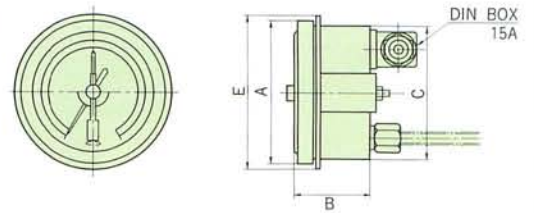

壁掛BE型

パネル埋込 DE型
3ヶ所ビス止め式

パネル埋込DBE型
裏バンド固定式

壁掛BE型

型 式	A	B		C	D
		1 接点	2 接点		
BE 75	86	53	63	102	88
BE100	110	54	63	134	100
BE125	140	58	65	165	115
BE150	165	57	64	190	128

※ E寸法は P11参照

パネル埋込DE型 3ヶ所ビス止め式

裏バンド式 DBE型

型 式	A	B		C	D	E
		1 接点	2 接点			
DE 75	86	53	63	80	102	94
DE100	110	54	63	104	135	123
DE125	140	58	65	130		150
DE150	165	57	64	155		175