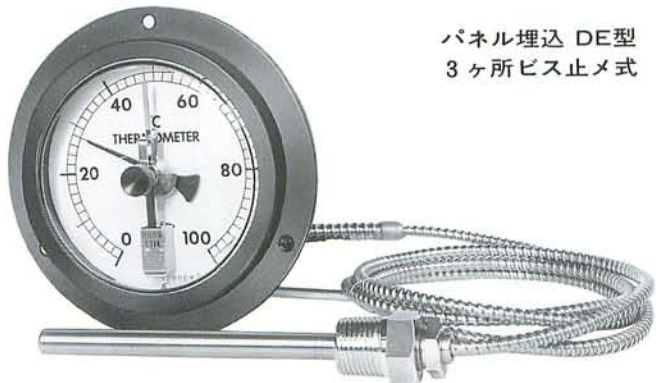

壁掛BE型

パネル埋込 DE型
3ヶ所ビス止め式

パネル埋込DBE型
裏バンド固定式

壁掛BE型

型 式	A	B		C	D
		1 接点	2 接点		
BE 75	86	53	63	102	88
BE100	110	54	63	134	100
BE125	140	58	65	165	115
BE150	165	57	64	190	128

※ E寸法は P11参照

パネル埋込DE型 3ヶ所ビス止め式

裏バンド式 DBE型

型 式	A	B		C	D	E
		1 接点	2 接点			
DE 75	86	53	63	80	102	94
DE100	110	54	63	104	135	123
DE125	140	58	65	130		150
DE150	165	57	64	155		175