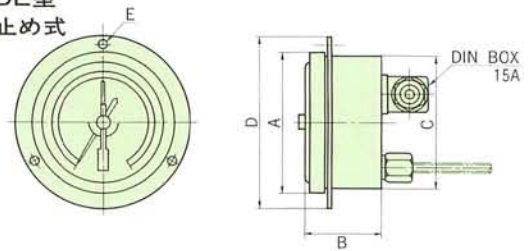

壁掛BE型

パネル埋込 DE型
3ヶ所ビス止め式

パネル埋込DBE型
裏バンド固定式

壁掛BE型

型 式	A	B		C	D
		1 接点	2 接点		
BE 75	86	53	63	102	88
BE100	110	54	63	134	100
BE125	140	58	65	165	115
BE150	165	57	64	190	128

※ E寸法は P11参照

パネル埋込DE型 3ヶ所ビス止め式

裏バンド式 DBE型

型 式	A	B		C	D	E
		1 接点	2 接点			
DE 75	86	53	63	80	102	94
DE100	110	54	63	104	135	123
DE125	140	58	65	130		150
DE150	165	57	64	155		175