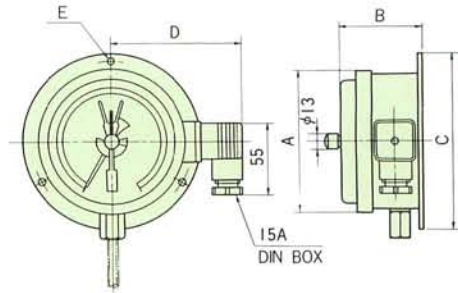

壁掛BE型

パネル埋込 DE型
3ヶ所ビス止め式

パネル埋込DBE型
裏バンド固定式

壁掛BE型

型 式	A	B		C	D
		1 接点	2 接点		
BE 75	86	53	63	102	88
BE100	110	54	63	134	100
BE125	140	58	65	165	115
BE150	165	57	64	190	128

※ E寸法は P11参照

パネル埋込DE型 3ヶ所ビス止め式

裏バンド式 DBE型

型 式	A	B		C	D	E
		1 接点	2 接点			
DE 75	86	53	63	80	102	94
DE100	110	54	63	104	135	123
DE125	140	58	65	130		150
DE150	165	57	64	155		175