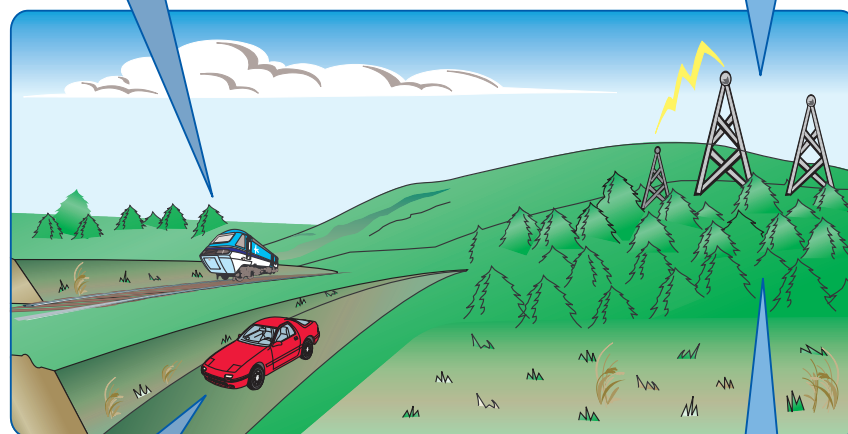

# ウィーズレスマツ®の特長

- 草本植物は枯れることなく、横方向に生育します。
- 飛来種を防除します。
- 植物の根による地盤補強が可能です。
- 雨滴によるエロージョンを防止かつ雨水の地下浸透を妨げません。
- 病害虫の繁殖及び拡散防止が可能です。
- 植物種を最適選択することによるファイトレメディエーション(植物による環境修復)技術への応用が可能です。
- 植物及び微生物による炭酸同化・窒素同化が期待できます。
- 保温・保湿効果があります。
- 樹木や有用植物との併用も可能です。
- ネット部は補修が容易に行えます。

# ウィーズレスマツ®の使用場所例

その他、公園・墓地等の施設