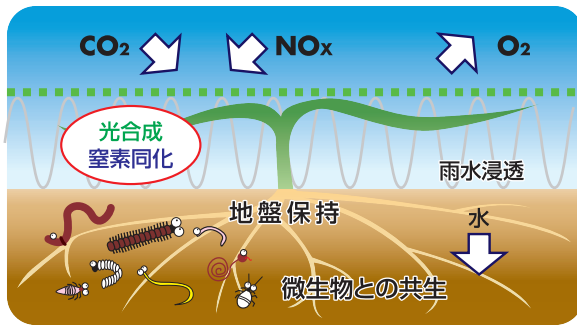

# ウィーズレスマツ®の特長

- 草本植物は枯れることなく、横方向に生育します。
- 飛来種を防除します。
- 植物の根による地盤補強が可能です。
- 雨滴によるエロージョンを防止かつ雨水の地下浸透を妨げません。
- 病害虫の繁殖及び拡散防止が可能です。
- 植物種を最適選択することによるファイトレメディエーション(植物による環境修復)技術への応用が可能です。
- 植物及び微生物による炭酸同化・窒素同化が期待できます。
- 保温・保湿効果があります。
- 樹木や有用植物との併用も可能です。
- ネット部は補修が容易に行えます。