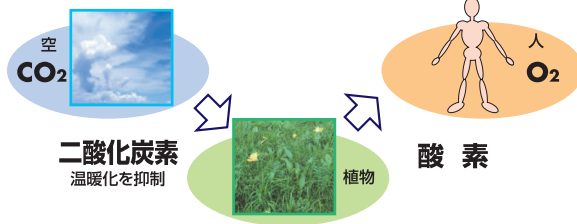

# ウィーズレスマツ®の特長

- 草本植物は枯れることなく、横方向に生育します。
- 飛来種を防除します。
- 植物の根による地盤補強が可能です。
- 雨滴によるエロージョンを防止かつ雨水の地下浸透を妨げません。
- 病害虫の繁殖及び拡散防止が可能です。
- 植物種を最適選択することによるファイトレメディエーション(植物による環境修復)技術への応用が可能です。
- 植物及び微生物による炭酸同化・窒素同化が期待できます。
- 保温・保湿効果があります。
- 樹木や有用植物との併用も可能です。
- ネット部は補修が容易に行えます。